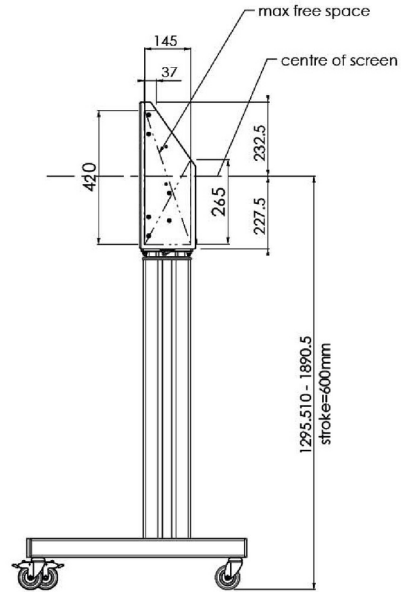

02 AFMETINGEN / GEWICHT

Gewicht (zonder doos)

52kg

EAN code

4948570032600