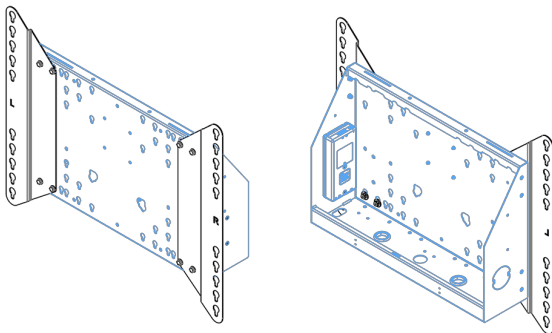

03 POWIĄZANE INFORMACJE

Powiązane produkty

[MD 052B7285](#)