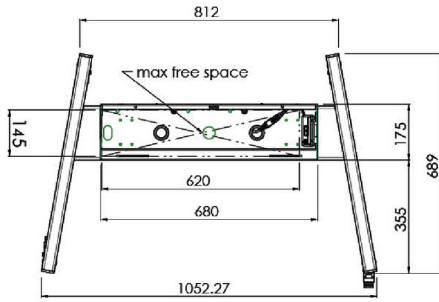

02 WYMIARY / WAGA

Waga (bez pudła)

52kg

Kod EAN

4948570032600