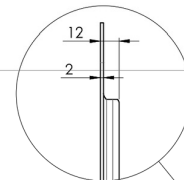

02 WYMIARY / WAGA

Waga (bez pudła)

52kg

Kod EAN

4948570032600