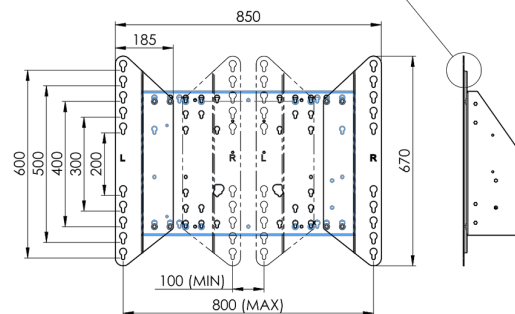

03 POWIĄZANE INFORMACJE

Powiązane produkty

[MD 052B7285](#)