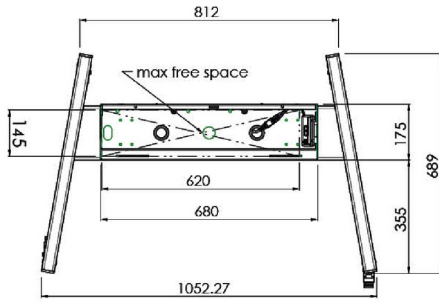

03 POWIĄZANE INFORMACJE

Powiązane produkty

[MD 052B7285](#)