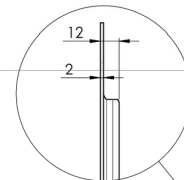

03 POWIĄZANE INFORMACJE

Powiązane produkty

[MD 052B7285](#)