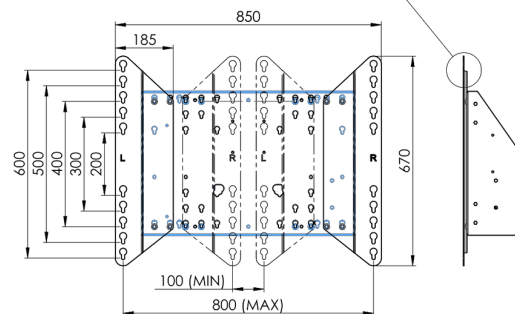

02 WYMIARY / WAGA

Waga (bez pudła)

52kg

Kod EAN

4948570032600