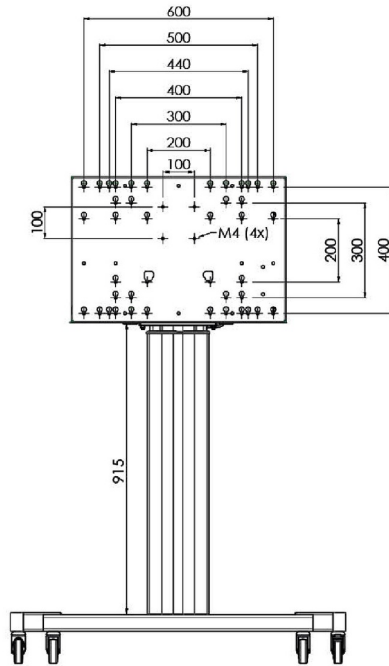

02 WYMIARY / WAGA

Waga (bez pudła)

52kg

Kod EAN

4948570032600