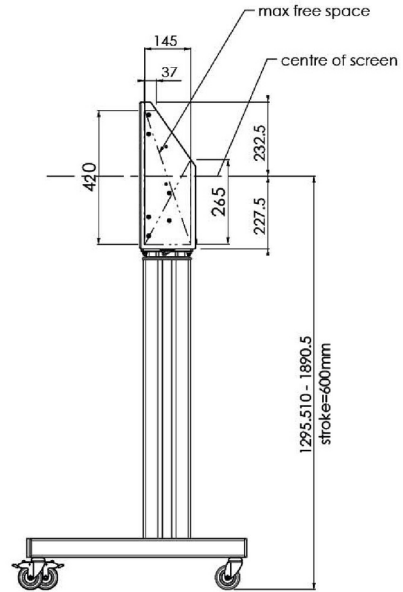

02 РАЗМЕР / ВЕС

Вес (без упаковки)

52кг

EAN код

4948570032600