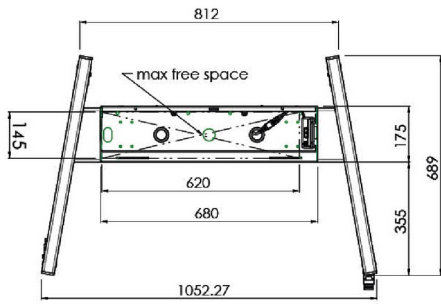

03 СОПУТСТВУЮЩАЯ ИНФОРМАЦИЯ

Сопутствующие товары

[MD 052B7285](#)