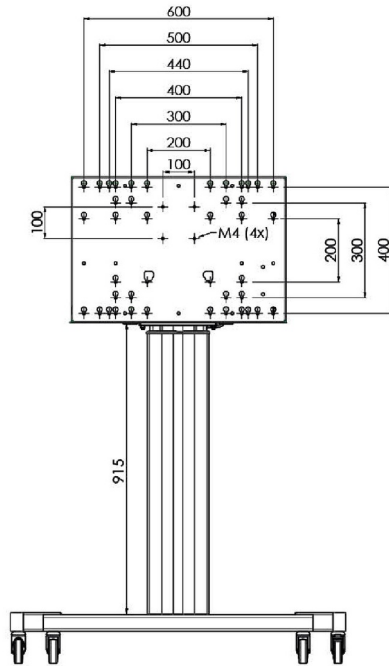

02 РАЗМЕР / ВЕС

Вес (без упаковки)

52кг

EAN код

4948570032600