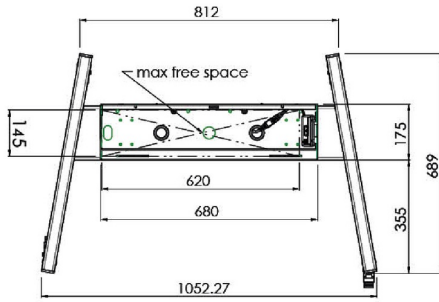

02 РАЗМЕР / ВЕС

Вес (без упаковки)

52кг

EAN код

4948570032600