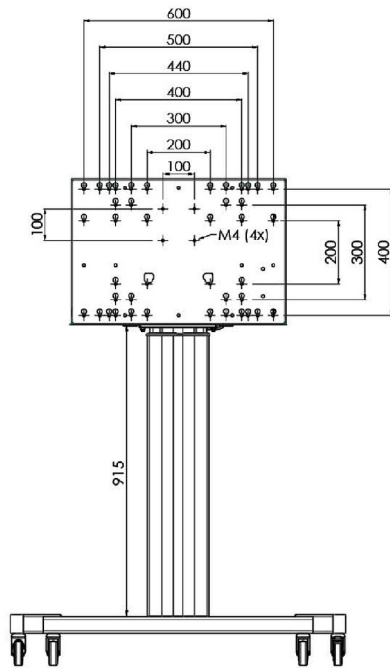

03 СОПУТСТВУЮЩАЯ ИНФОРМАЦИЯ

Сопутствующие товары

[MD 052B7285](#)