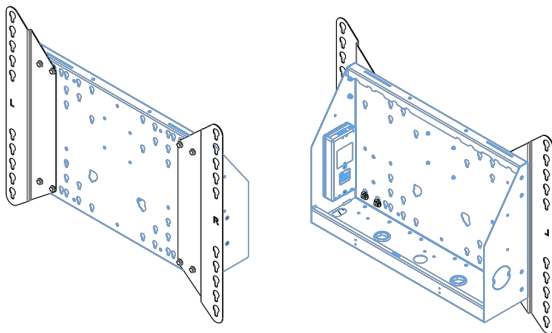

02 РАЗМЕР / ВЕС

Вес (без упаковки)

52кг

EAN код

4948570032600