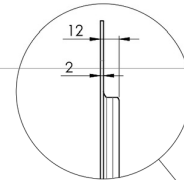

02 РАЗМЕР / ВЕС

Вес (без упаковки)

52кг

EAN код

4948570032600