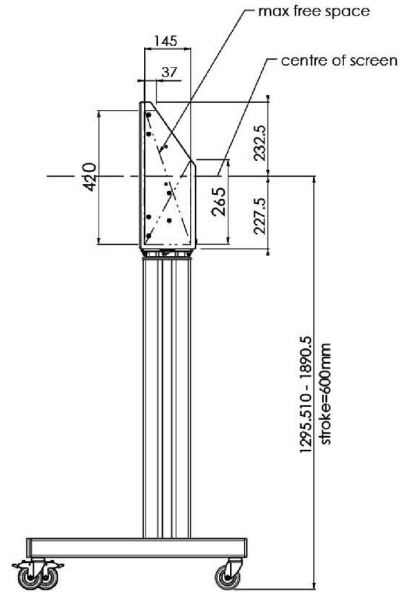

03 POVEZANE INFORMACIJE

Srodni proizvodi

[MD 052B7285](#)