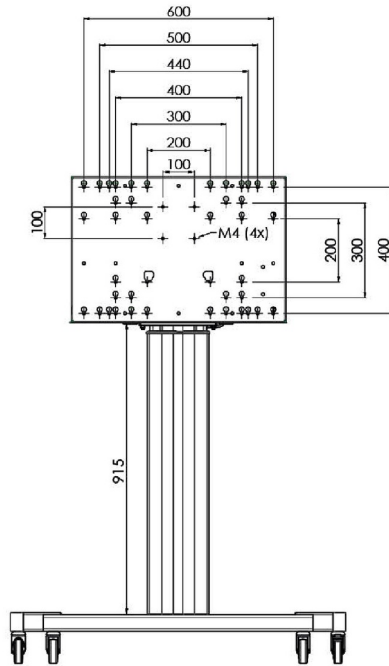

03 POVEZANE INFORMACIJE

Srodni proizvodi

[MD 052B7285](#)