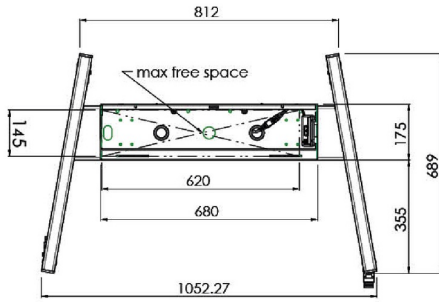

03 POVEZANE INFORMACIJE

Srodni proizvodi

[MD 052B7285](#)