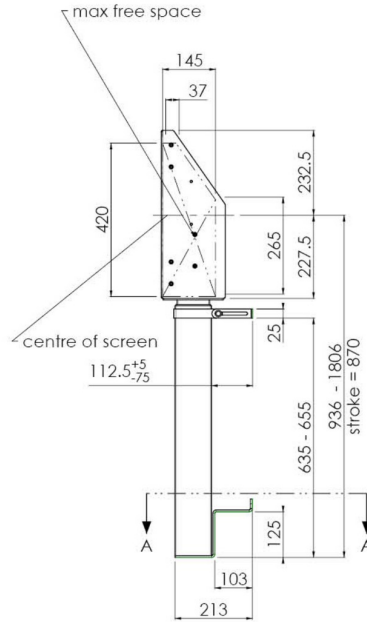

Все товарные знаки и торговые марки являются собственностью их владельцев и они защищены. Ошибки и изменения допускаются. Спецификации могут быть изменены без уведомления. Все LCD мониторы соответствуют стандарту ISO-9241-307:2008 по политике битых пикселей.