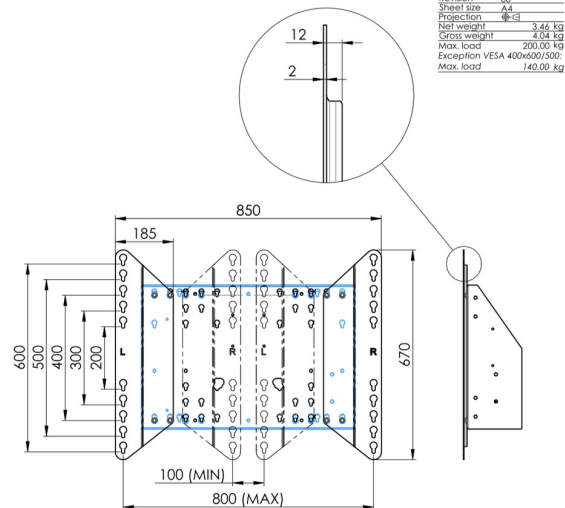

Все товарные знаки и торговые марки являются собственностью их владельцев и они защищены. Ошибки и изменения допускаются. Спецификации могут быть изменены без уведомления. Все LCD мониторы соответствуют стандарту ISO-9241-307:2008 по политике битых пикселей.