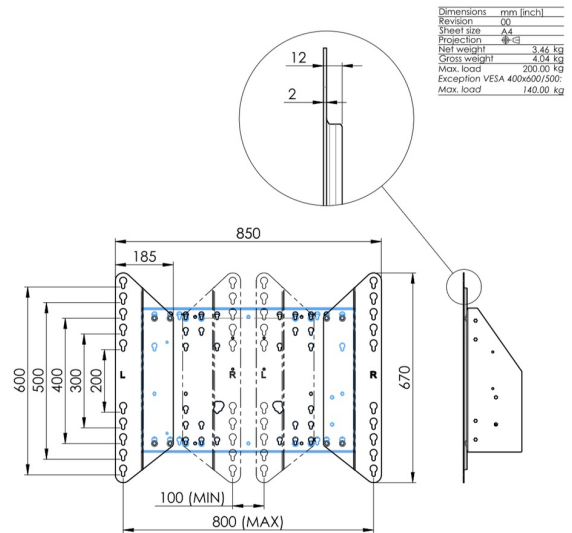

02 РАЗМЕР / BEC

Вес (без упаковки)

36кг

EAN код

4948570032617