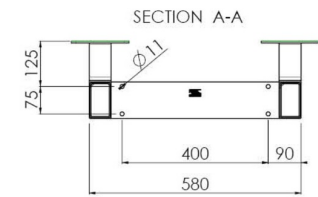

Все товарные знаки и торговые марки являются собственностью их владельцев и они защищены. Ошибки и изменения допускаются. Спецификации могут быть изменены без уведомления. Все LCD мониторы соответствуют стандарту ISO-9241-307:2008 по политике битых пикселей.