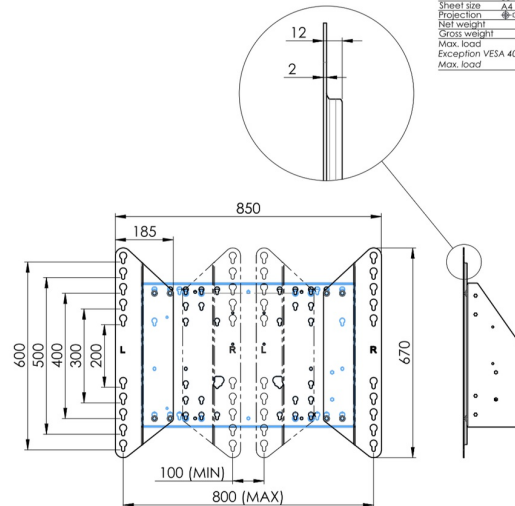

Všechny ochranné známky jsou registrovány a chráněny. Vyhrazené právo na změny. Veškeré ploché panely LCD splňují normu ISO-9241-307:2008 v oblasti počtu vadných pixelů.