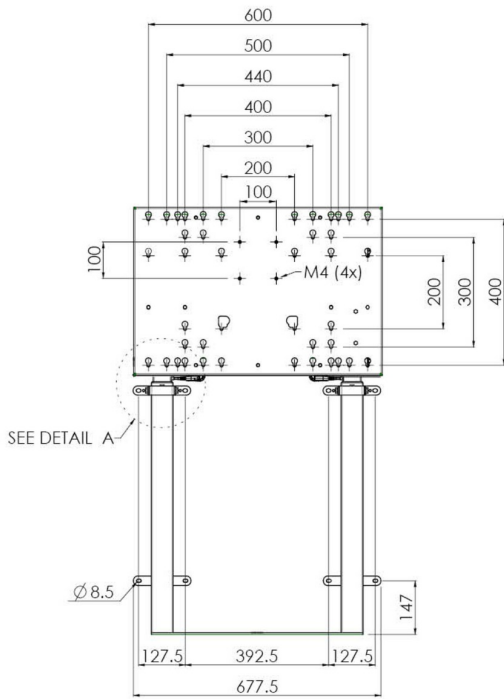

02 ROZMĚRY / HMOTNOST

Váha (bez balení)

36kg

EAN code

4948570032617