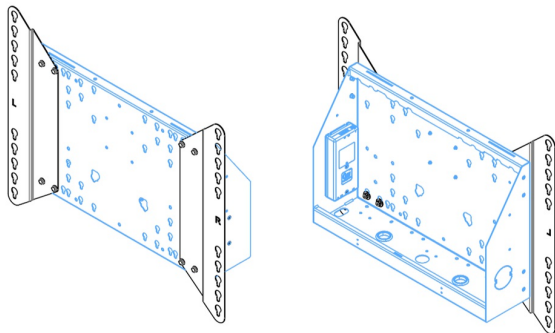

02 ROZMĚRY / HMOTNOST

Váha (bez balení)

36kg

EAN code

4948570032617