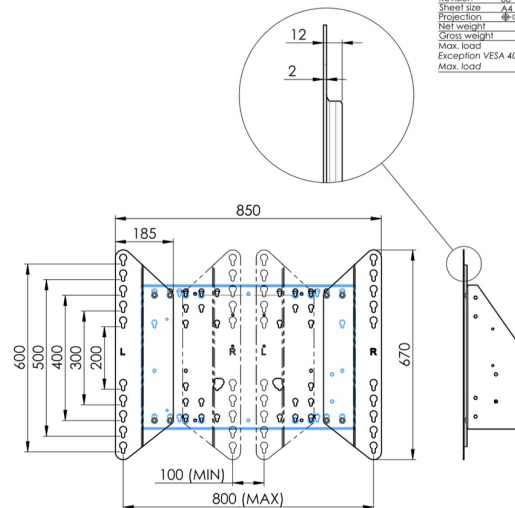

02 ROZMĚRY / HMOTNOST

Váha (bez balení)

36kg

EAN code

4948570032617