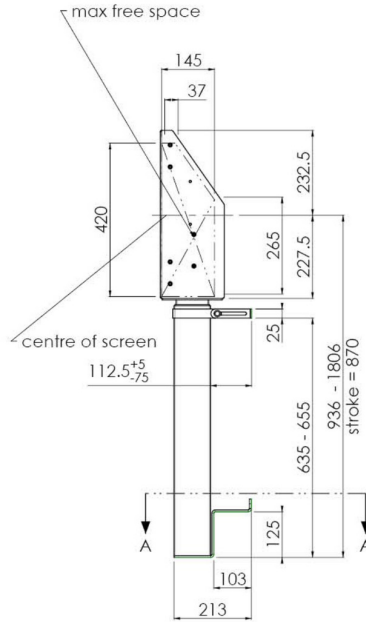

02 ROZMĚRY / HMOTNOST

Váha (bez balení)

36kg

EAN code

4948570032617