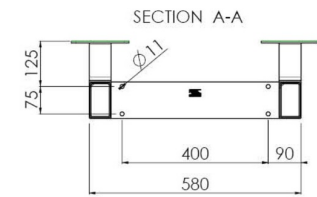

Všechny ochranné známky jsou registrovány a chráněny. Vyhrazené právo na změny. Veškeré ploché panely LCD splňují normu ISO-9241-307:2008 v oblasti počtu vadných pixelů.