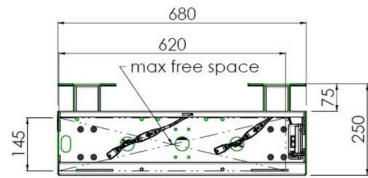

02 ROZMĚRY / HMOTNOST

Váha (bez balení)

36kg

EAN code

4948570032617