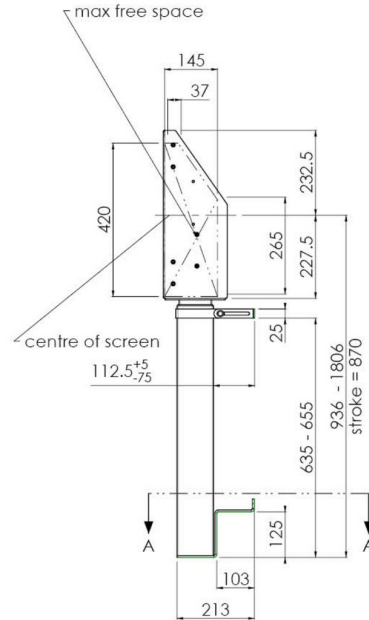

02 WYMIARY / WAGA

Waga (bez pudła)

36kg

Kod EAN

4948570032617