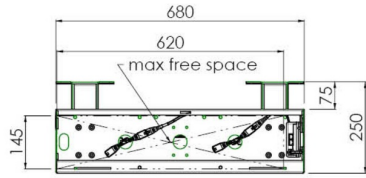

Wszystkie znaki towarowe zastrzeżone. Pomyłki i wprowadzanie zmian zastrzeżone. Specyfikacje produktów mogą ulec zmianie bez wcześniejszego zawiadomienia. Wszystkie monitory LCD iiyama są zgodne z normą ISO-9241-307:2008 określającą liczbę i rodzaj defektów matrycy.