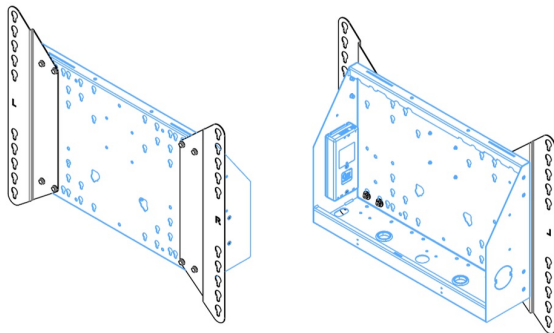

02 WYMIARY / WAGA

Waga (bez pudła)

36kg

Kod EAN

4948570032617