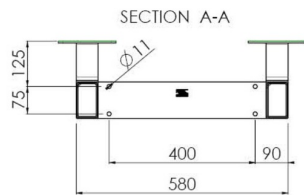

02 WYMIARY / WAGA

Waga (bez pudła)

36kg

Kod EAN

4948570032617