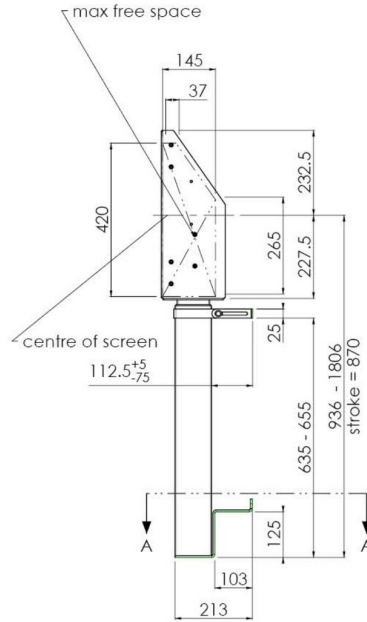

Wszystkie znaki towarowe zastrzeżone. Pomyłki i wprowadzanie zmian zastrzeżone. Specyfikacje produktów mogą ulec zmianie bez wcześniejszego zawiadomienia. Wszystkie monitory LCD iiyama są zgodne z normą ISO-9241-307:2008 określającą liczbę i rodzaj defektów matrycy.