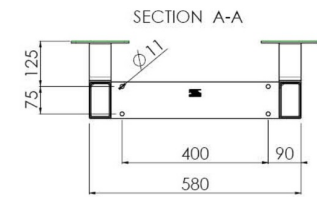

Wszystkie znaki towarowe zastrzeżone. Pomyłki i wprowadzanie zmian zastrzeżone. Specyfikacje produktów mogą ulec zmianie bez wcześniejszego zawiadomienia. Wszystkie monitory LCD iiyama są zgodne z normą ISO-9241-307:2008 określającą liczbę i rodzaj defektów matrycy.