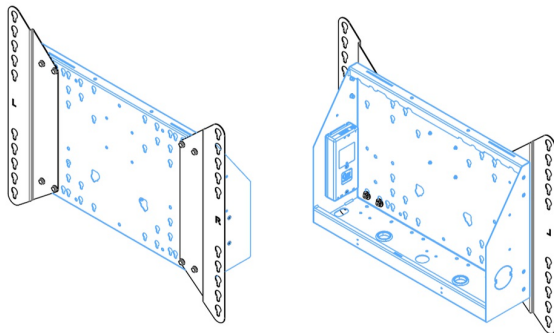

02 DIMENZIJE / TEŽINA

Težina (bez kutije)

36kg

EAN kod

4948570032617