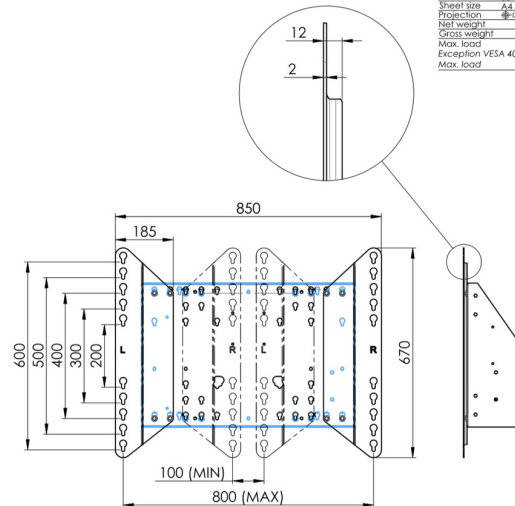

02 DIMENZIJE / TEŽINA

Težina (bez kutije)

36kg

EAN kod

4948570032617