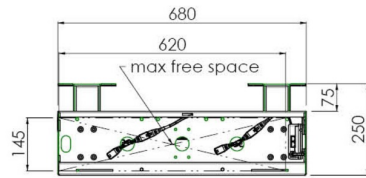

02 DIMENZIJE / TEŽINA

Težina (bez kutije)

36kg

EAN kod

4948570032617