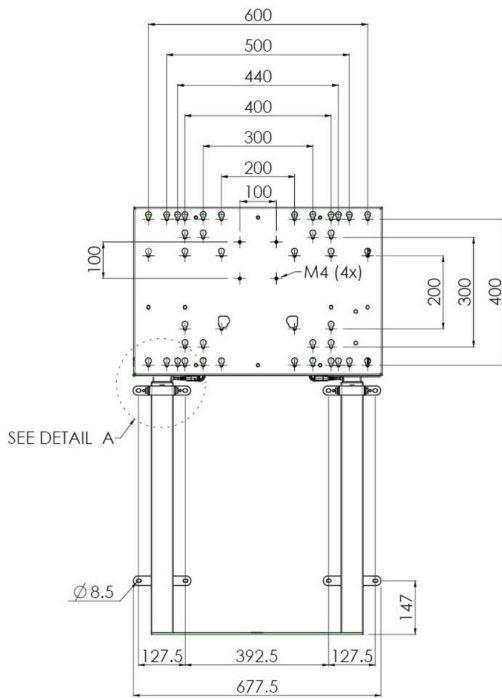

02 DIMENZIJE / TEŽINA

Težina (bez kutije)

36kg

EAN kod

4948570032617