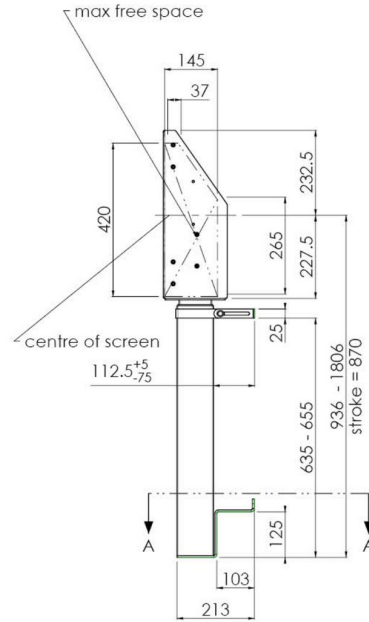

02 DIMENZIJE / TEŽINA

Težina (bez kutije)

36kg

EAN kod

4948570032617