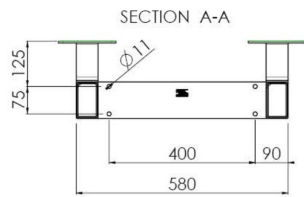

02 DIMENZIJE / TEŽINA

Težina (bez kutije)

36kg

EAN kod

4948570032617