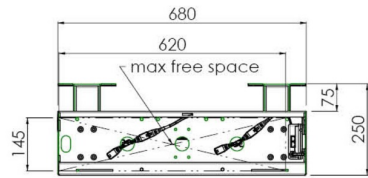

All trademarks and registered trademarks acknowledged. E & O E. Specification subject to change without notice. All LCD's comply with ISO-9241-307:2008 in connection with pixel defects.