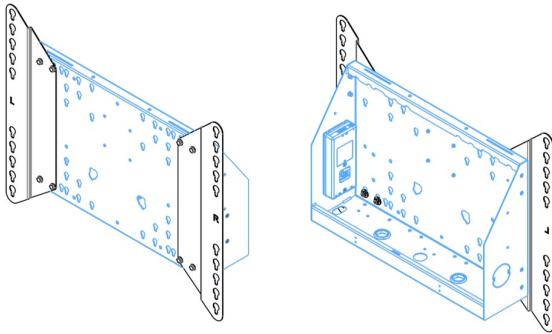

02 ÖLÇÜLER / AĞIRLIK

Ağırlık (kutu hariç)

36kg

EAN kodu

4948570032617