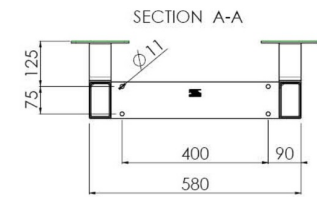

All trademarks and registered trademarks acknowledged. E & O E. Specification subject to change without notice. All LCD's comply with ISO-9241-307:2008 in connection with pixel defects.