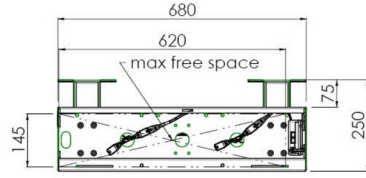

02 ÖLÇÜLER / AĞIRLIK

Ağırlık (kutu hariç)

36kg

EAN kodu

4948570032617