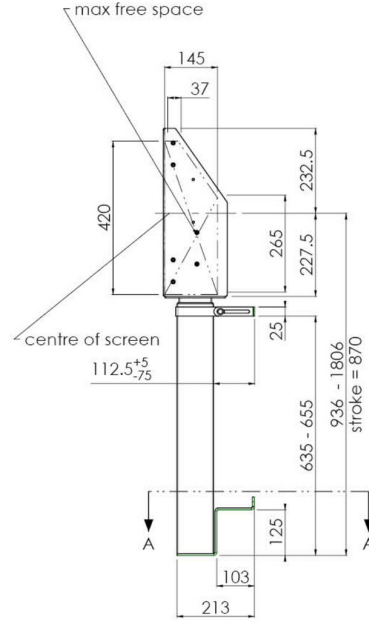

02 ÖLÇÜLER / AĞIRLIK

Ağırlık (kutu hariç)

36kg

EAN kodu

4948570032617