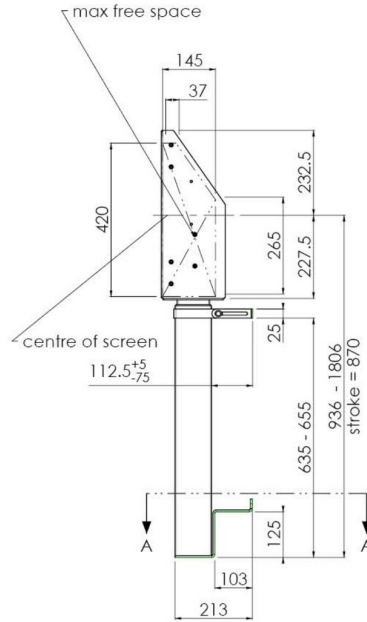

All trademarks and registered trademarks acknowledged. E & O E. Specification subject to change without notice. All LCD's comply with ISO-9241-307:2008 in connection with pixel defects.