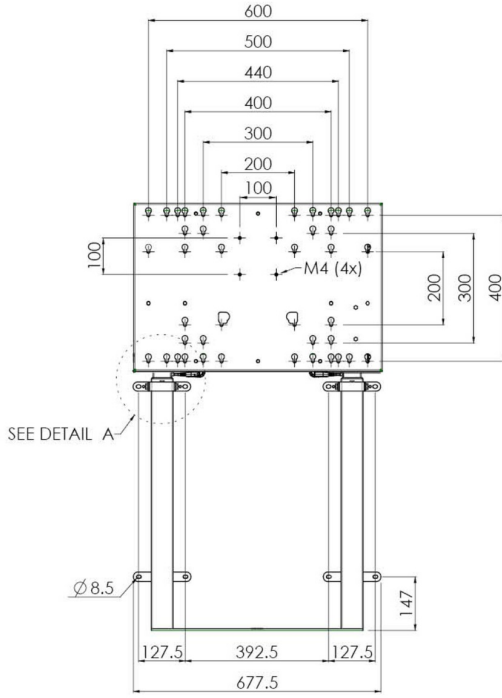

02 ÖLÇÜLER / AĞIRLIK

Ağırlık (kutu hariç)

36kg

EAN kodu

4948570032617