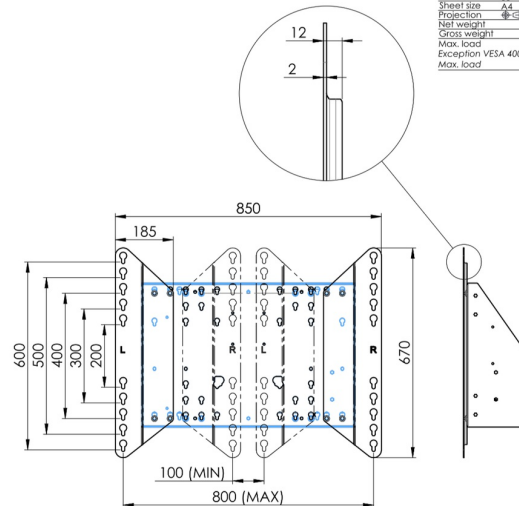

All trademarks and registered trademarks acknowledged. E & O E. Specification subject to change without notice. All LCD's comply with ISO-9241-307:2008 in connection with pixel defects.