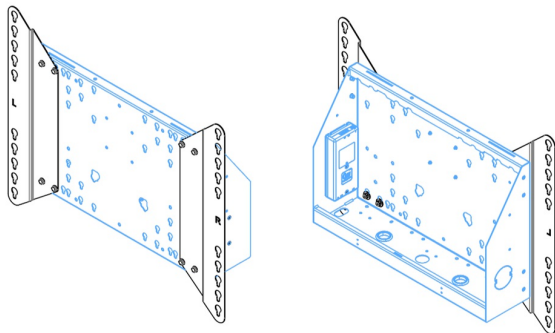

All trademarks and registered trademarks acknowledged. E & O E. Specification subject to change without notice. All LCD's comply with ISO-9241-307:2008 in connection with pixel defects.