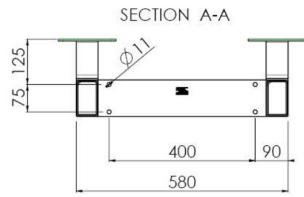

02 ÖLÇÜLER / AĞIRLIK

Ağırlık (kutu hariç)

36kg

EAN kodu

4948570032617