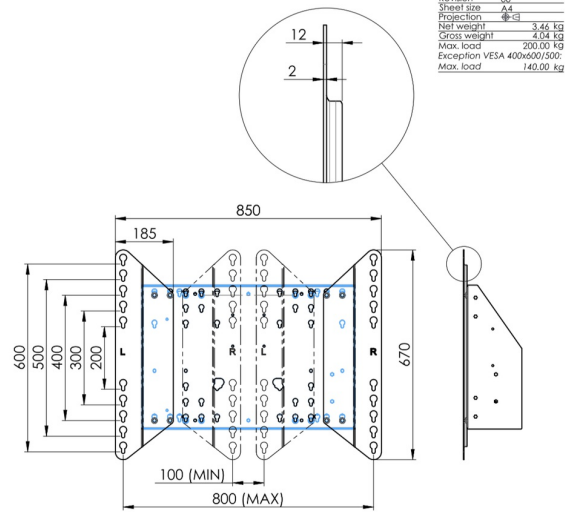

02 ÖLÇÜLER / AĞIRLIK

Ağırlık (kutu hariç)

36kg

EAN kodu

4948570032617