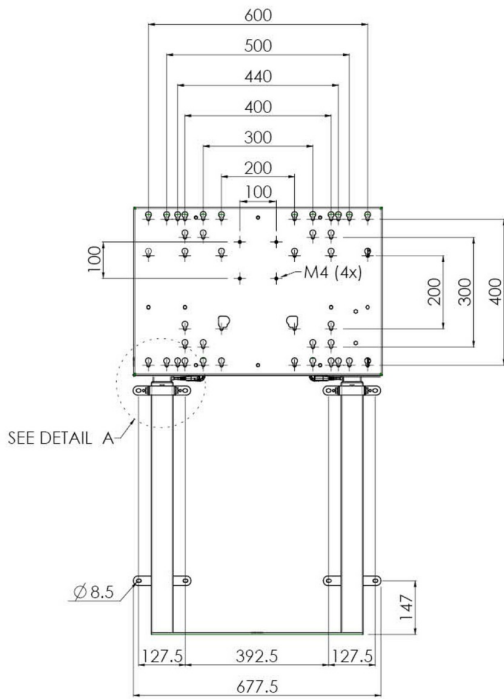

All trademarks and registered trademarks acknowledged. E & O E. Specification subject to change without notice. All LCD's comply with ISO-9241-307:2008 in connection with pixel defects.