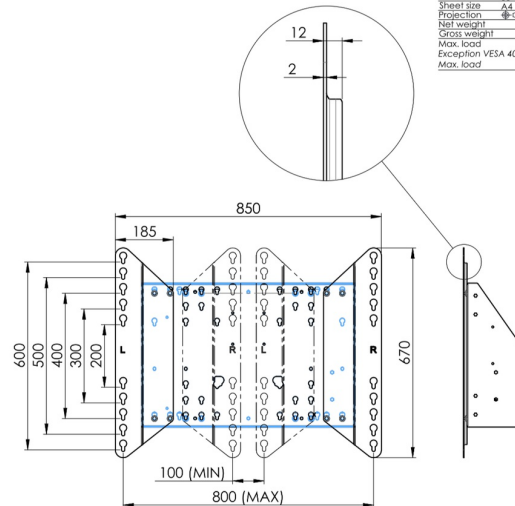

02 РАЗМЕР / BEC

Вес (без упаковки)

36кг

EAN код

4948570032617