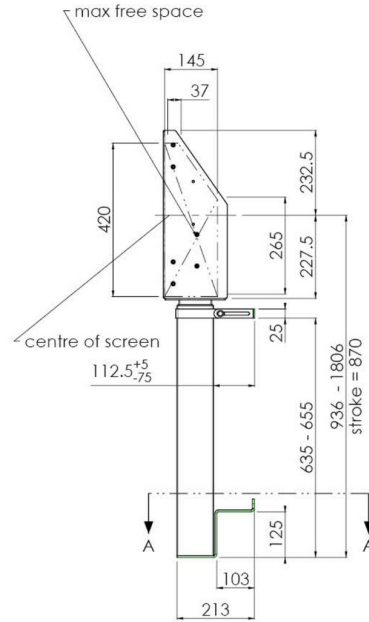

02 РАЗМЕР / BEC

Вес (без упаковки)

36кг

EAN код

4948570032617