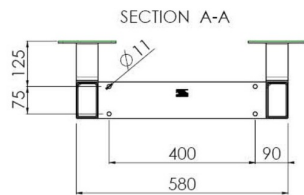

Все товарные знаки и торговые марки являются собственностью их владельцев и они защищены. Ошибки и изменения допускаются. Спецификации могут быть изменены без уведомления. Все LCD мониторы соответствуют стандарту ISO-9241-307:2008 по политике битых пикселей.