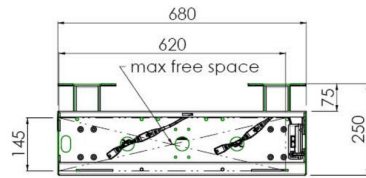

02 РАЗМЕР / BEC

Вес (без упаковки)

36кг

EAN код

4948570032617