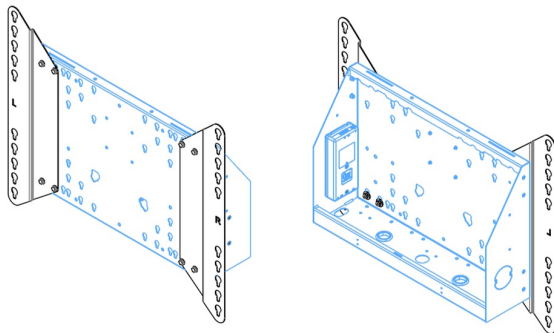

02 РАЗМЕР / BEC

Вес (без упаковки)

36кг

EAN код

4948570032617