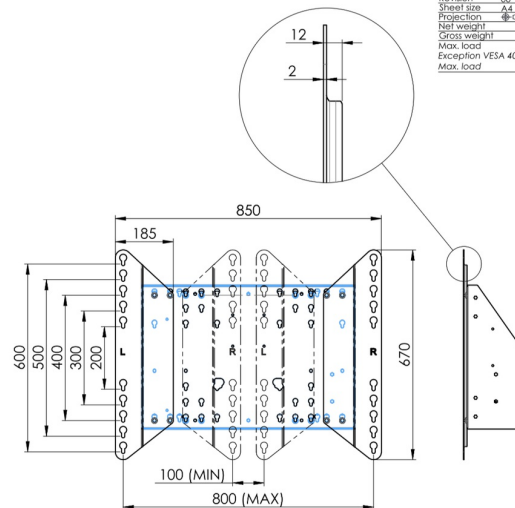

Все товарные знаки и торговые марки являются собственностью их владельцев и они защищены. Ошибки и изменения допускаются. Спецификации могут быть изменены без уведомления. Все LCD мониторы соответствуют стандарту ISO-9241-307:2008 по политике битых пикселей.