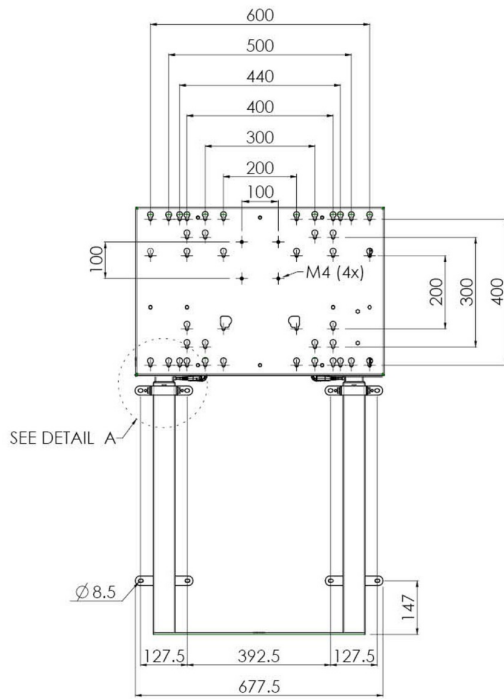

02 РАЗМЕР / BEC

Вес (без упаковки)

36кг

EAN код

4948570032617