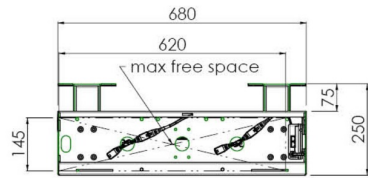

Все товарные знаки и торговые марки являются собственностью их владельцев и они защищены. Ошибки и изменения допускаются. Спецификации могут быть изменены без уведомления. Все LCD мониторы соответствуют стандарту ISO-9241-307:2008 по политике битых пикселей.