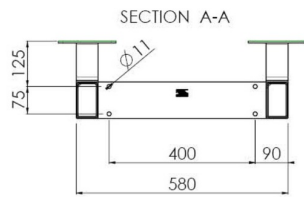

02 РАЗМЕР / BEC

Вес (без упаковки)

36кг

EAN код

4948570032617