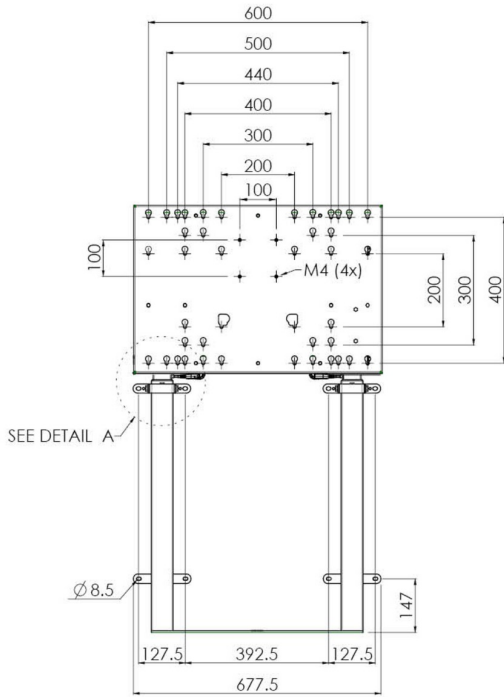

Все товарные знаки и торговые марки являются собственностью их владельцев и они защищены. Ошибки и изменения допускаются. Спецификации могут быть изменены без уведомления. Все LCD мониторы соответствуют стандарту ISO-9241-307:2008 по политике битых пикселей.