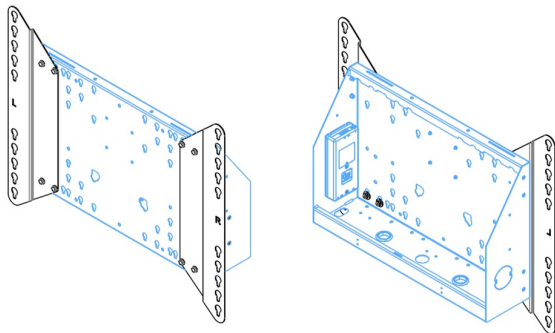

Все товарные знаки и торговые марки являются собственностью их владельцев и они защищены. Ошибки и изменения допускаются. Спецификации могут быть изменены без уведомления. Все LCD мониторы соответствуют стандарту ISO-9241-307:2008 по политике битых пикселей.