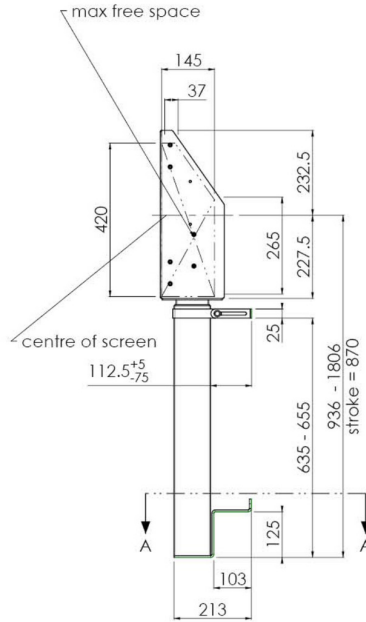

Все товарные знаки и торговые марки являются собственностью их владельцев и они защищены. Ошибки и изменения допускаются. Спецификации могут быть изменены без уведомления. Все LCD мониторы соответствуют стандарту ISO-9241-307:2008 по политике битых пикселей.