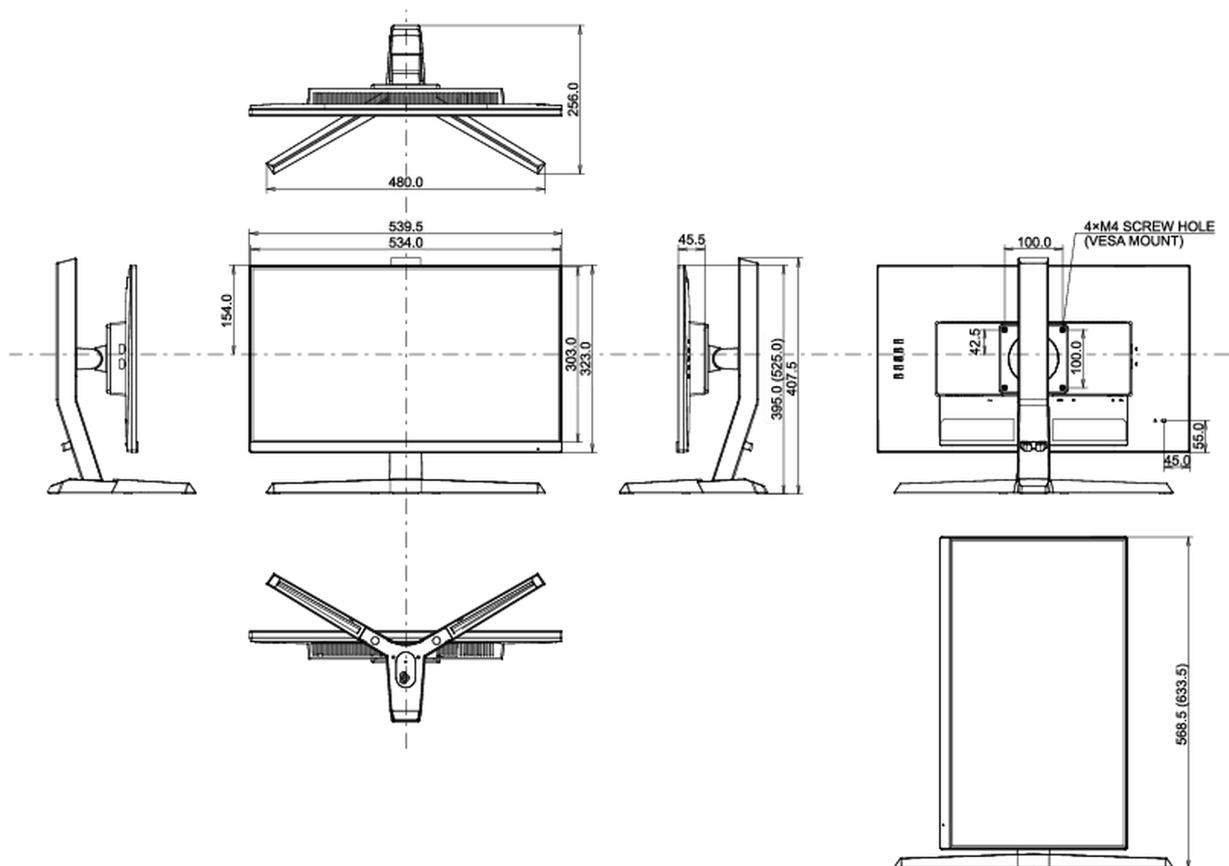

04 MECHANISME

Positieaanpassingen	hoogte, kantelen, pivot (rotatie aan beide zijden)
Hoogte-instelling	130mm
Rotatie	90°
Kantelhoek	18° omhoog; 3° omlaag
VESA montage	100 x 100mm
Kabelmanagement systeem	ja

Product afmetingen B x H x D	539.5 x 395(525) x 256mm
Doos afmetingen B x H x D	697 x 413 x 198mm
Gewicht (zonder doos)	4.4kg
Gewicht (inclusief doos)	6.4kg
EAN code	4948570117734

Alle handelsmerken zijn geregistreerd. Gegevens onder voorbehoud van zetfouten. Specificaties kunnen vooraf en zonder opgaa van reden gewijzigd worden. Alle LCD-panels vallen onder ISO-9241-307:2008 inzake pixelfouten.