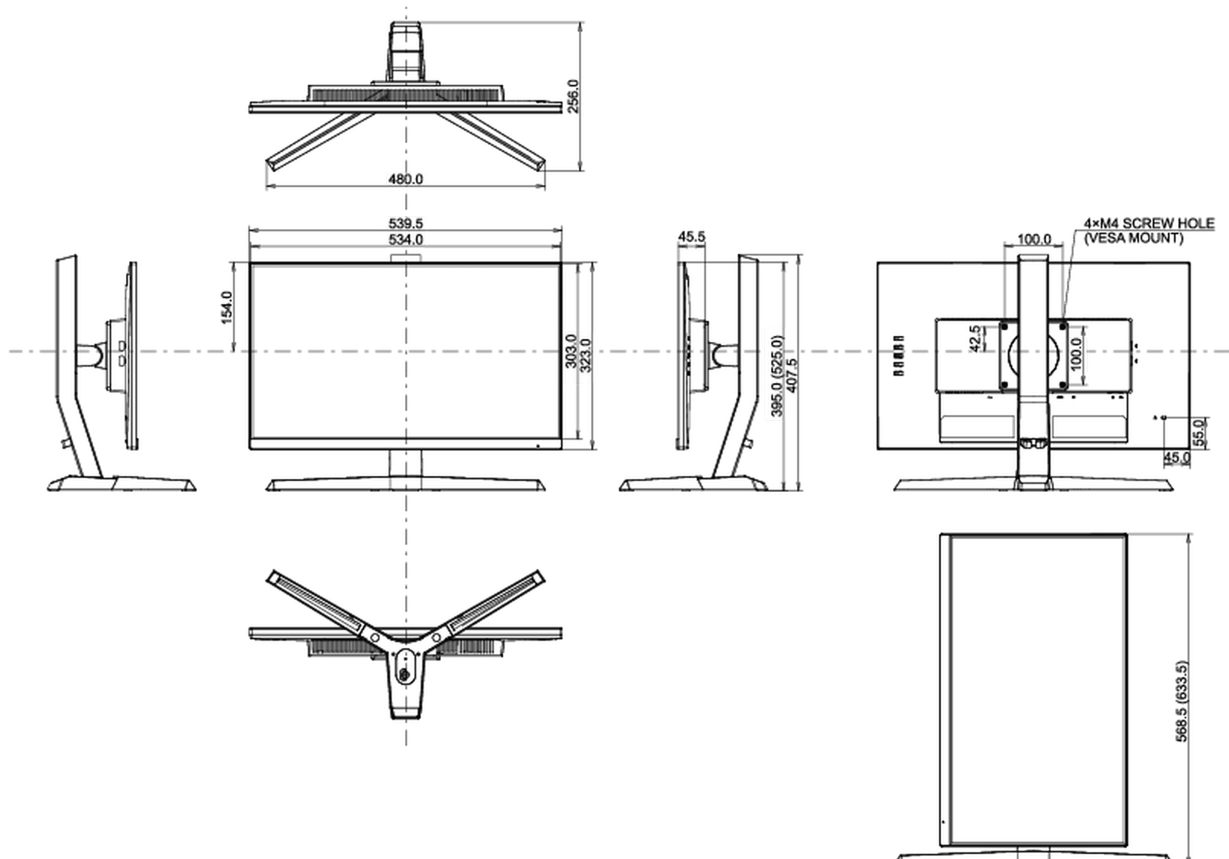

Sistema de gestión de cables

si

05 ACCESSORIES INCLUDED

Cable

de alimentación, USB, HDMI, DP

Otro

guía de inicio rápido, guía de seguridad

06 GESTIÓN DE ENERGÍA

Unidad de fuente de alimentación

interno

Fuente de alimentación

AC 100 - 240V, 50/60Hz

Gestión de energía

20W typical, Modo en espera 0.5W, Modo apagado 0.3W

07 SOSTENIBILIDAD

Certificados

CE, TÜV-Bauart, EAC, PSE, RoHS support, ErP, WEEE, VCCI, REACH

Clase de eficiencia energética (Regulation (EU) 2017/1369)

E

REACH SVHC

por encima de 0.1% de plomo

08 DIMENSIONES / PESO

Producto dimensiones W x H x D

539.5 x 395(525) x 256mm

Dimensiones de la caja (ancho x alto x fondo)

697 x 413 x 198mm

Peso (sin caja)

4.4kg

Peso (con caja)

6.4kg

Código EAN

4948570117734