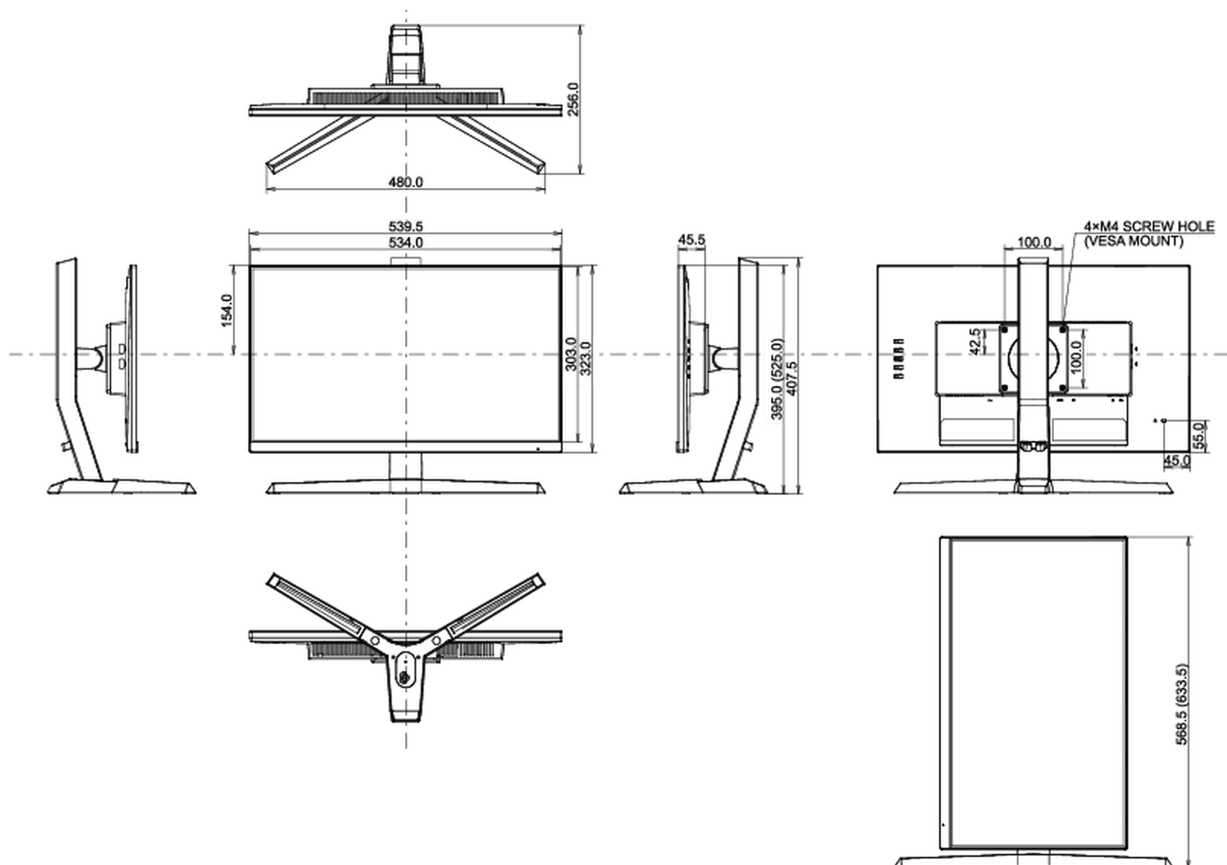

## 04 MECCANICA

Regolazione posizione display	altezza, tilt, perno (rotazione di entrambi i lati)
Regolazione altezza	130mm
Rotazione (funzione PIVOT)	90°
Angolo di inclinazione	18° alto; 3° giù
Montaggio VESA	100 x 100mm
Passaggio cavi	si

## 08 DIMENSIONI / PESO

Prodotti dimensioni L x H x P	539.5 x 395(525) x 256mm
Box dimensioni L x H x P	697 x 413 x 198mm
Peso (netto)	4.4kg
Peso (lordo)	6.4kg
EAN code	4948570117734

Tutti i marchi e i marchi registrati citati. E & O E. Specifiche soggette a modifiche senza preavviso. Tutti i display LCD è conforme alla norma ISO-9241-307:2008 in connessione con difetti dei pixel.