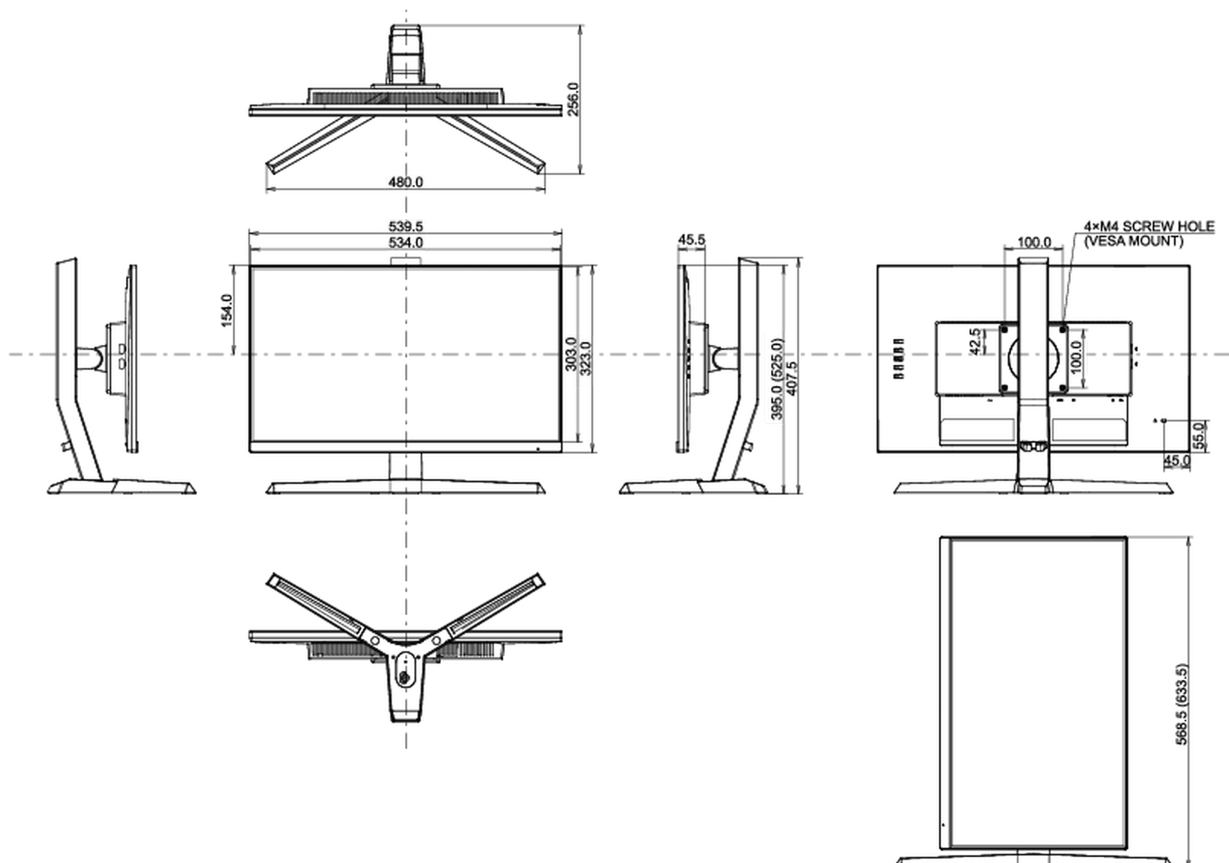

## 08 AFMETINGEN / GEWICHT

Product afmetingen B x H x D

539.5 x 395(525) x 256mm

Doos afmetingen B x H x D

697 x 413 x 198mm

Gewicht (zonder doos)

4.4kg

Gewicht (inclusief doos)

6.4kg

EAN code

4948570117734

*Alle handelsmerken zijn geregistreerd. Gegevens onder voorbehoud van zetfouten. Specificaties kunnen vooraf en zonder opgaa van reden gewijzigd worden. Alle LCD-panels vallen onder ISO-9241-307:2008 inzake pixelfouten.*