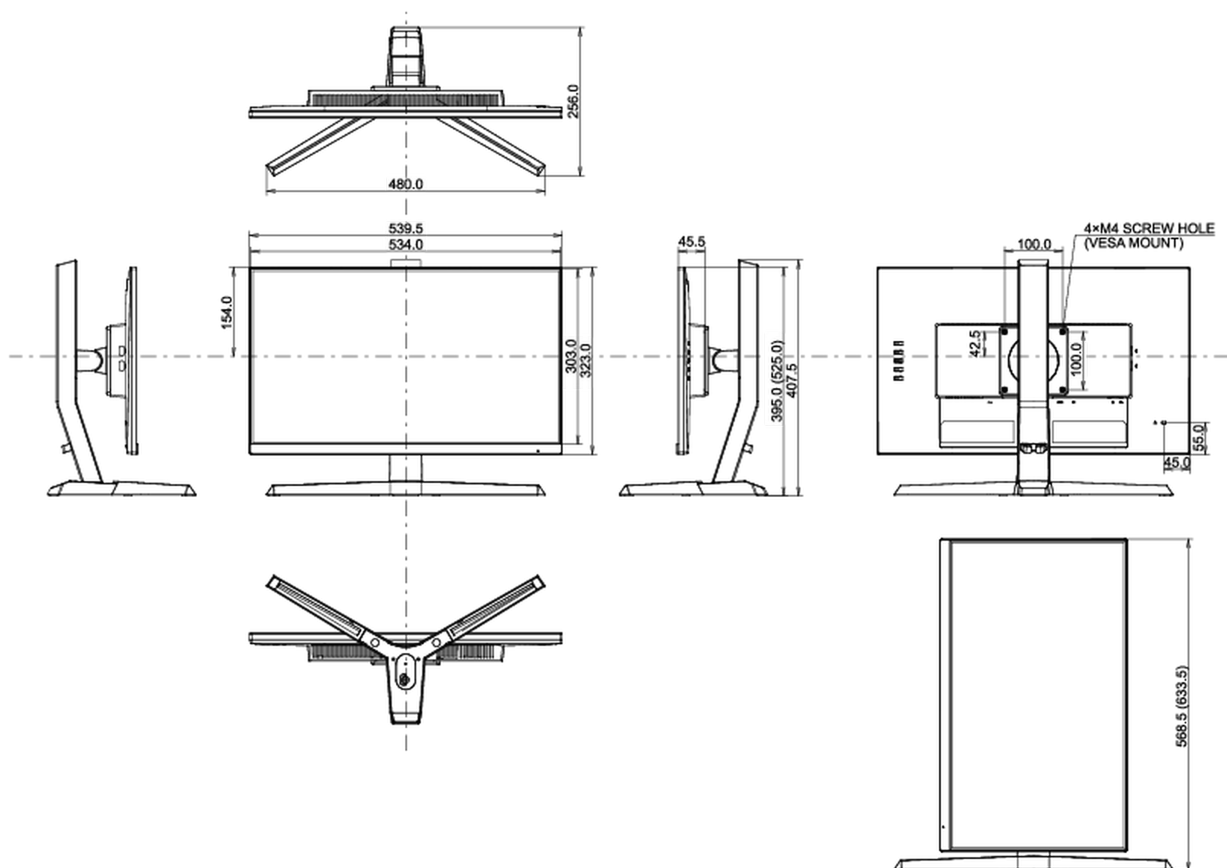

## 04 MECHANICZNE

Zakres regulacji	wysokość, pochyl, pivot (rotacja w obie strony)
Regulacja wysokości	130mm
Rotacja (funkcja PIVOT)	90°
Kąt pochylecia	18° w górę; 3° w dół
Standard VESA	100 x 100mm
System zarządzania kablami	tak

## 08 WYMIARY / WAGA

Wymiary produktu szer. x wys. x gł.	539.5 x 395(525) x 256mm
Wymiary pudła szer. x wys. x gł.	697 x 413 x 198mm
Waga (bez pudła)	4.4kg
Waga (z pudłem)	6.4kg
Kod EAN	4948570117734

*Wszystkie znaki towarowe zastrzeżone. Pomyłki i wprowadzanie zmian zastrzeżone. Specyfikacje produktów mogą ulec zmianie bez wcześniejszego zawiadomienia. Wszystkie monitory LCD iiyama są zgodne z normą ISO-9241-307:2008 określającą liczbę i rodzaj defektów matrycy.*