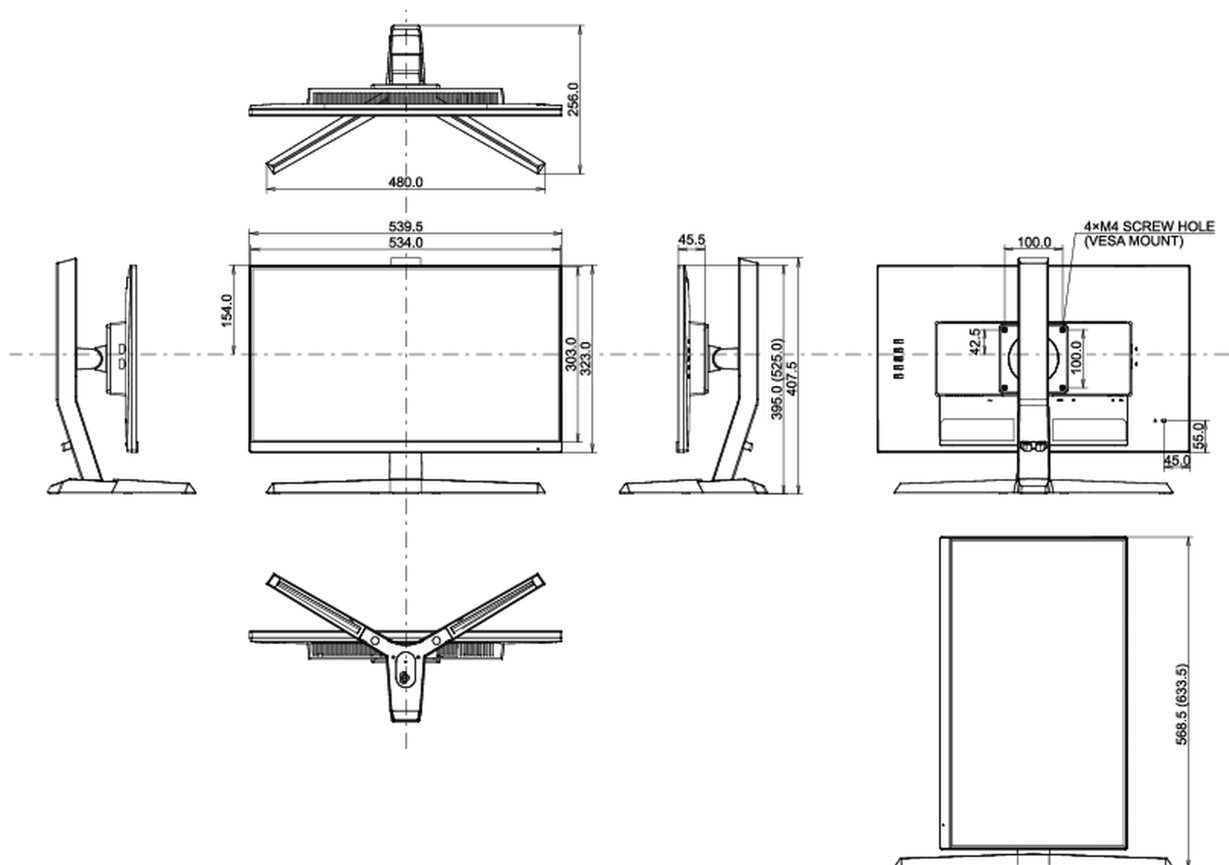

04 MEHANIČKI

Podešavanje položaja prikaza	visina, nagib, pivot (rotacija u obe strane)
Podešavanje visine	130mm
Rotacija (PIVOT funkcija)	90°
Ugao nagiba	18° gore; 3° dole
VESA montiranje	100 x 100mm
Sistem upravljanja kablovima	da

07 ODRŽIVOST

Propisi	CE, TÜV-Bauart, EAC, PSE, RoHS podrška, ErP, WEEE, VCCI, REACH
Klasa energetske efikasnosti (Regulation (EU) 2017/1369)	E
REACH SVHC	iznad 0.1%: Olova

08 DIMENZIJE / TEŽINA

Dimenzije proizvoda Š x V x D	539.5 x 395(525) x 256mm
Dimenzije kutije Š x V x D	697 x 413 x 198mm
Težina (bez kutije)	4.4kg
Težina (sa kutijom)	6.4kg
EAN kod	4948570117734