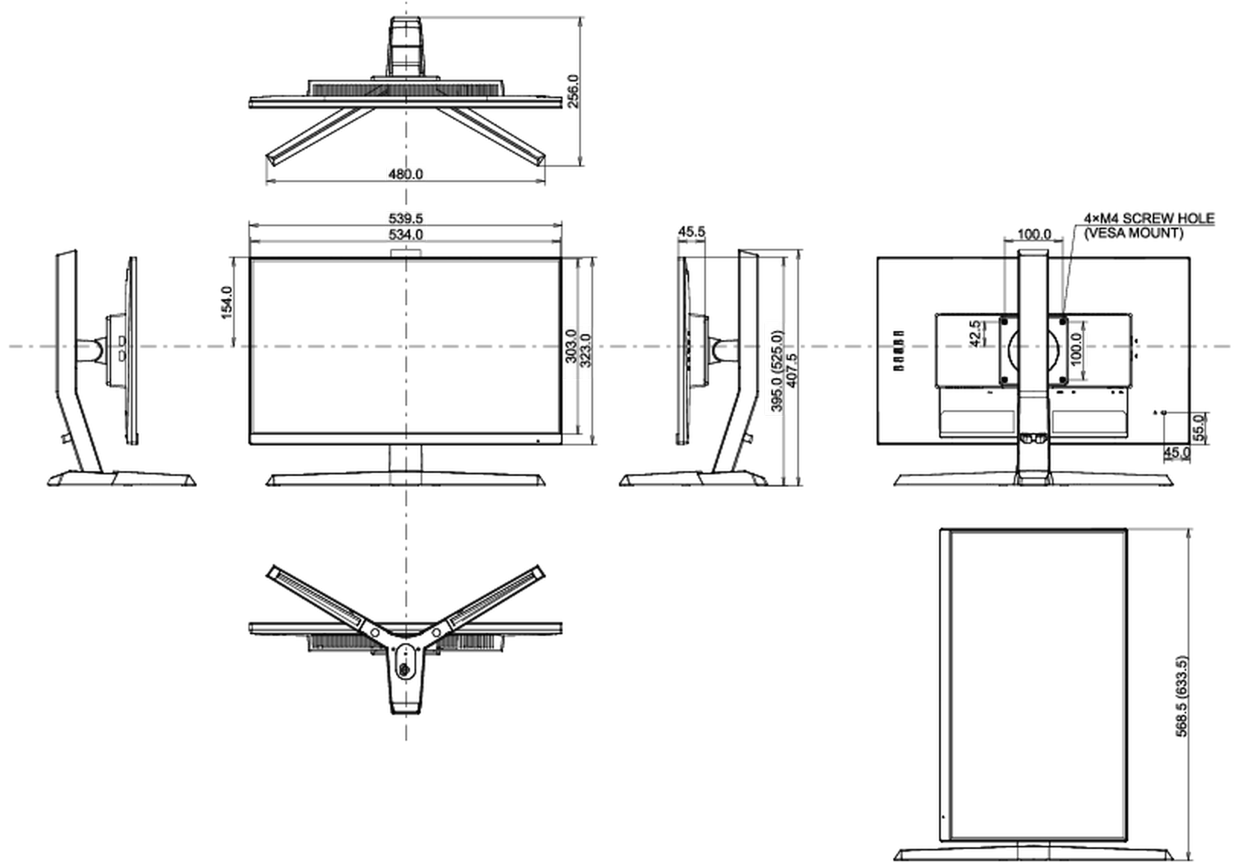

Güç kaynağı

AC 100 - 240V, 50/60Hz

Güç kullanımı

20W tipik, 0.5W stand by, 0.3W off mode

07 ÖLÇÜLER / AĞIRLIK

Ürün boyutları G x Y x D

539.5 x 395(525) x 256mm

Kutu boyutları G x Y x D

697 x 413 x 198mm

Ağırlık (kutu hariç)

4.4kg

Ağırlık (kutu ile birlikte)

6.4kg

EAN kodu

4948570117734

All trademarks and registered trademarks acknowledged. E & O E. Specification subject to change without notice. All LCD's comply with ISO-9241-307:2008 in connection with pixel defects.

© IIYAMA CORPORATION. ALL RIGHTS RESERVED