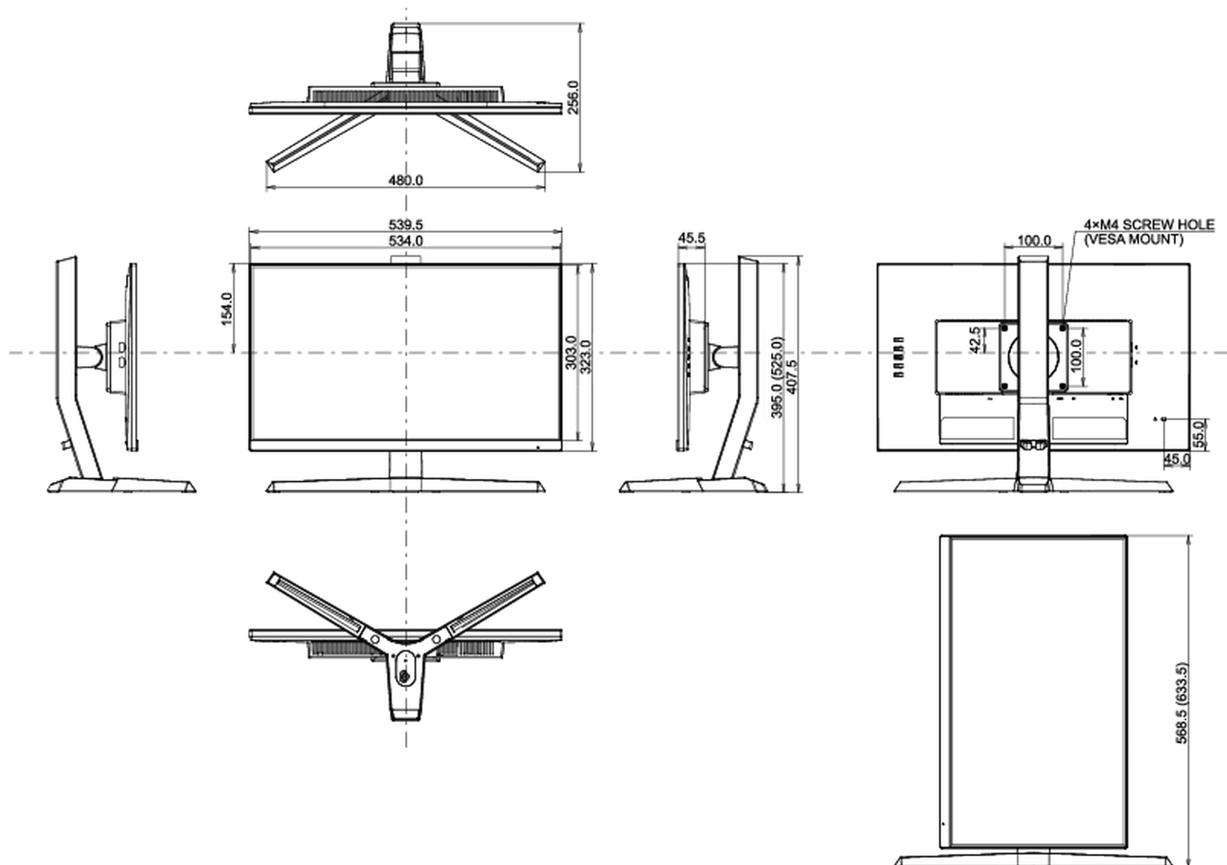

## 04 МЕХАНИЧЕСКИЕ ХАРАКТЕРИСТИКИ

Эргономика	высота, наклон, pivot (вращение в обе стороны)
Настройка высоты (HAS)	130мм
Вращение экрана (PIVOT)	90°
Угол наклона экрана	18° вверх; 3° вниз
Крепление VESA	100 x 100мм
Крепления для кабелей	да

## 08 РАЗМЕР / ВЕС

Размер продукта Ш x В x Г	539.5 x 395(525) x 256мм
Размер коробки Ш x В x Г	697 x 413 x 198мм
Вес (без упаковки)	4.4кг
Вес (с упаковкой)	6.4кг
EAN код	4948570117734

Спецификации могут быть изменены без уведомления. Все LCD мониторы соответствуют стандарту ISO-9241-307:2008 по политике битых пикселей.