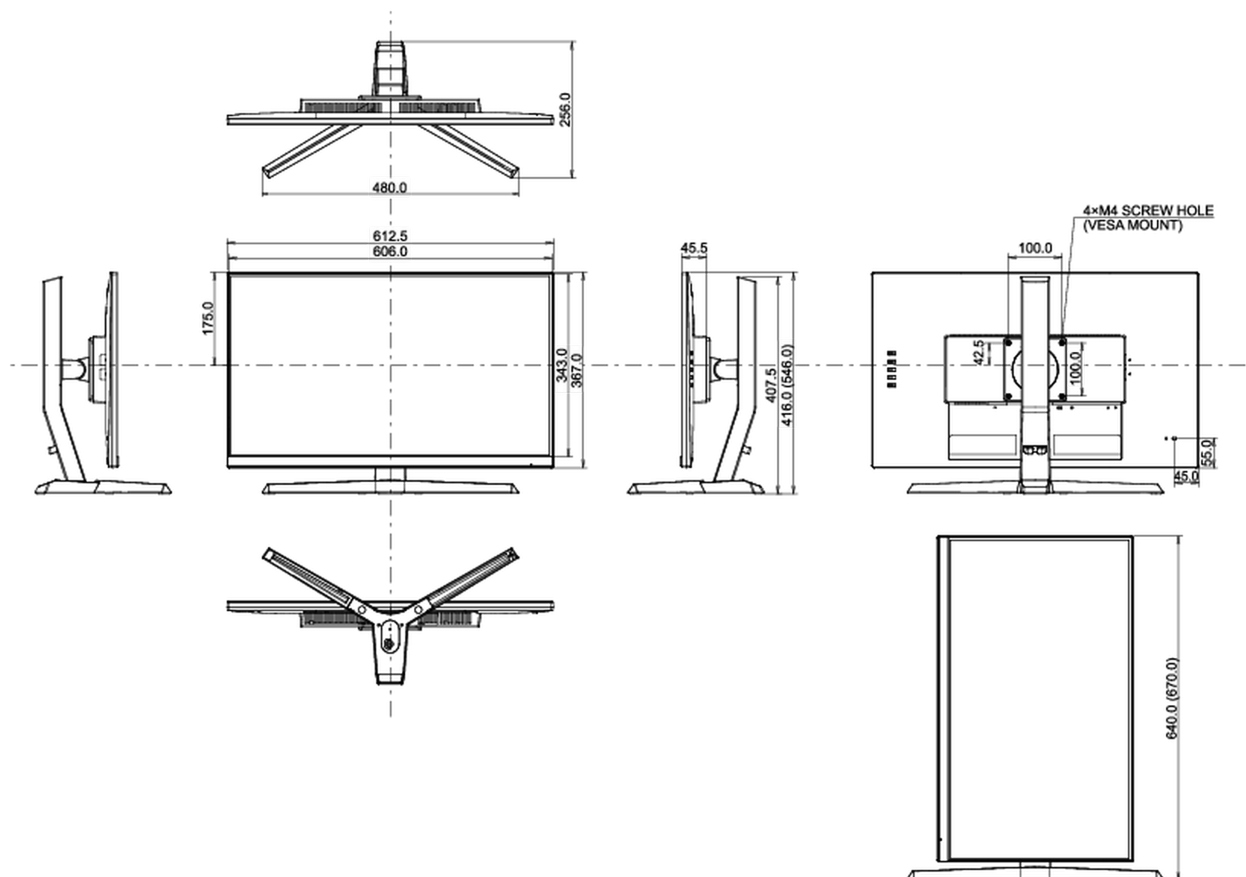

04 MECHANISCH

Verstellmöglichkeiten	Höhe, Tilt, Pivot (Rotation auf beiden Seiten)
Höhenverstellbar	130mm
Rotierbar (Pivotfunktion)	90°
Neigungswinkel	18° nach oben; 3° nach unten
VESA Halterung	100 x 100mm
Kabelmanagement	ja

07 LEISTUNG

Vorschriften	CE, TÜV-Bauart, EAC, PSE, RoHS support, ErP, WEEE, VCCI, REACH
Energieeffizienzklasse (Regulation (EU) 2017/1369)	E
REACH SVHC	über 0.1% Blei enthalten

08 ABMESSUNGEN / GEWICHT

Produkt Abmessungen B x H x T	612.5 x 416(546) x 256mm
Verpackung Abmessungen B x H x T	745 x 480 x 204mm
Gewicht (ohne Verpackung)	5.2kg
Gewicht (inkl Verpackung)	7.5kg
EAN code	4948570117758