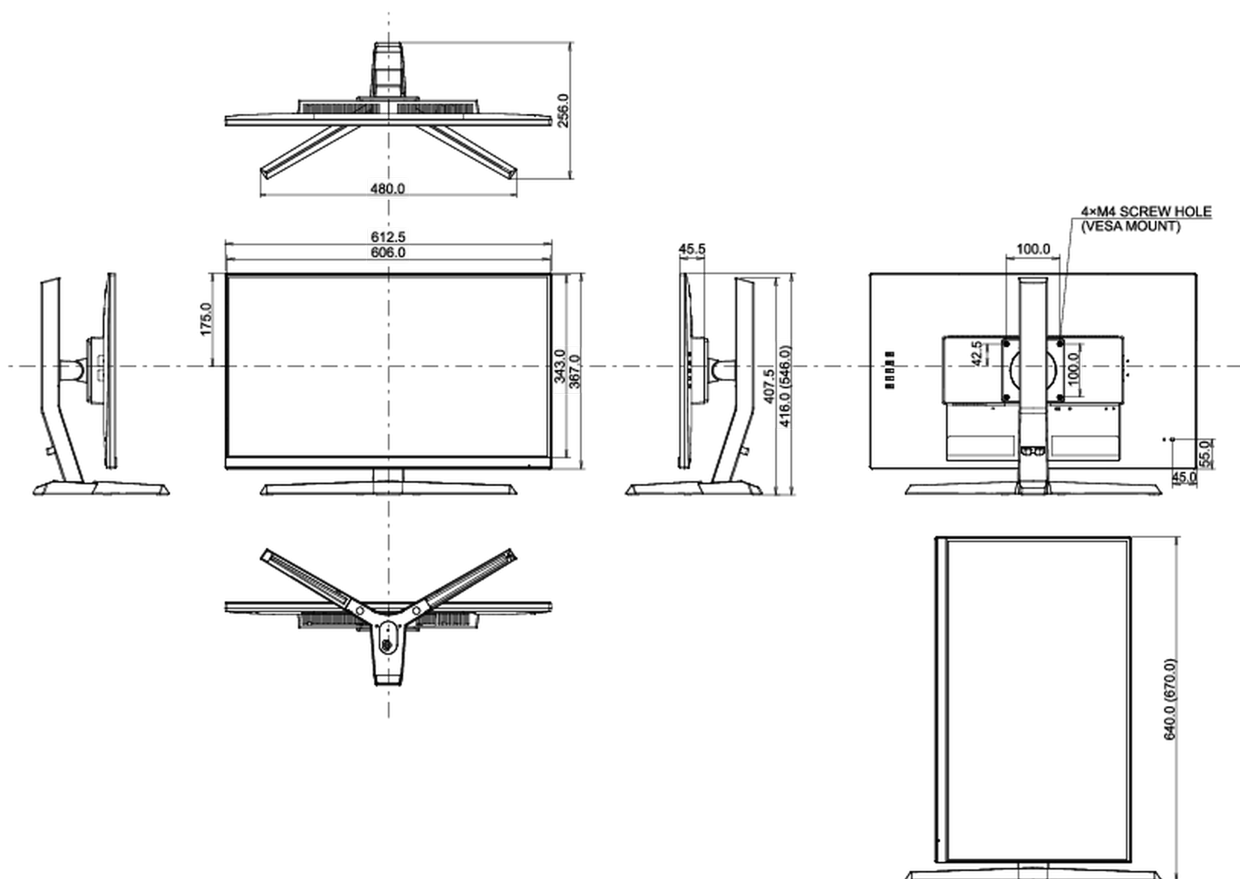

04 MECHANIKUS

Kijelző helyzetének beállításai	magasság, billenthető, forgatható (forgatás mindkét oldalra)
Magasság beállítása	130mm
Forgatás (PIVOT funkció - portré mód)	90°
Hajlásszög	18° fel; 3° le
VESA állvány	100 x 100mm
Kábelkezelő rendszer	igen

Termék méretei Sz x H x M	612.5 x 416(546) x 256mm
Doboz méretei Sz x H x M	745 x 480 x 204mm
Súly (doboz nélkül)	5.2kg
Súly (dobozzal)	7.5kg
EAN kód	4948570117758

All trademarks and registered trademarks acknowledged. E & O E. Specification subject to change without notice. All LCD's comply with ISO-9241-307:2008 in connection with pixel defects.