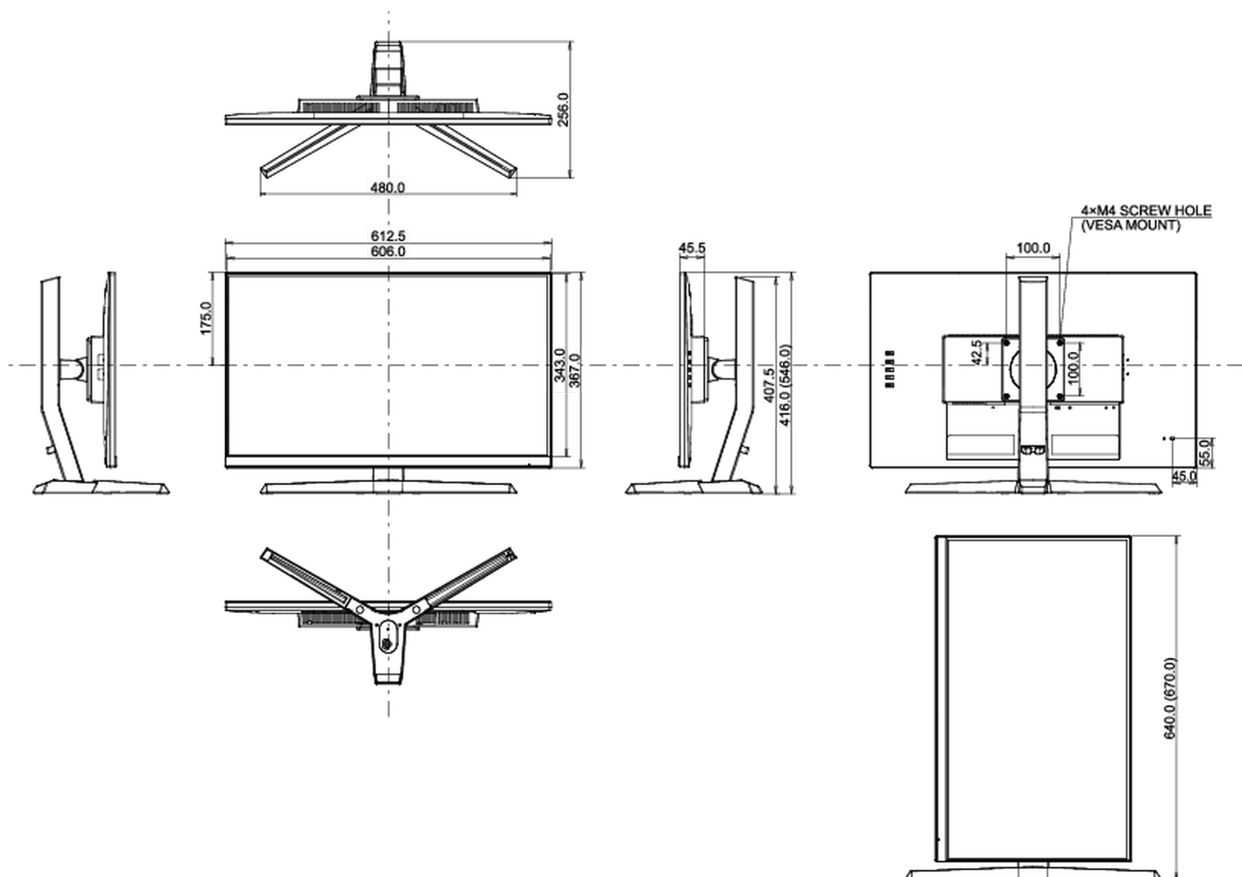

04 MECHANISME

Positieaanpassingen	hoogte, kantelen, pivot (rotatie aan beide zijden)
Hoogte-instelling	130mm
Rotatie	90°
Kantelhoek	18° omhoog; 3° omlaag
VESA montage	100 x 100mm
Kabelmanagement systeem	ja

Product afmetingen B x H x D	612.5 x 416(546) x 256mm
Doos afmetingen B x H x D	745 x 480 x 204mm
Gewicht (zonder doos)	5.2kg
Gewicht (inclusief doos)	7.5kg
EAN code	4948570117758

Alle handelsmerken zijn geregistreerd. Gegevens onder voorbehoud van zetfouten. Specificaties kunnen vooraf en zonder opgaa van reden gewijzigd worden. Alle LCD-panels vallen onder ISO-9241-307:2008 inzake pixelfouten.