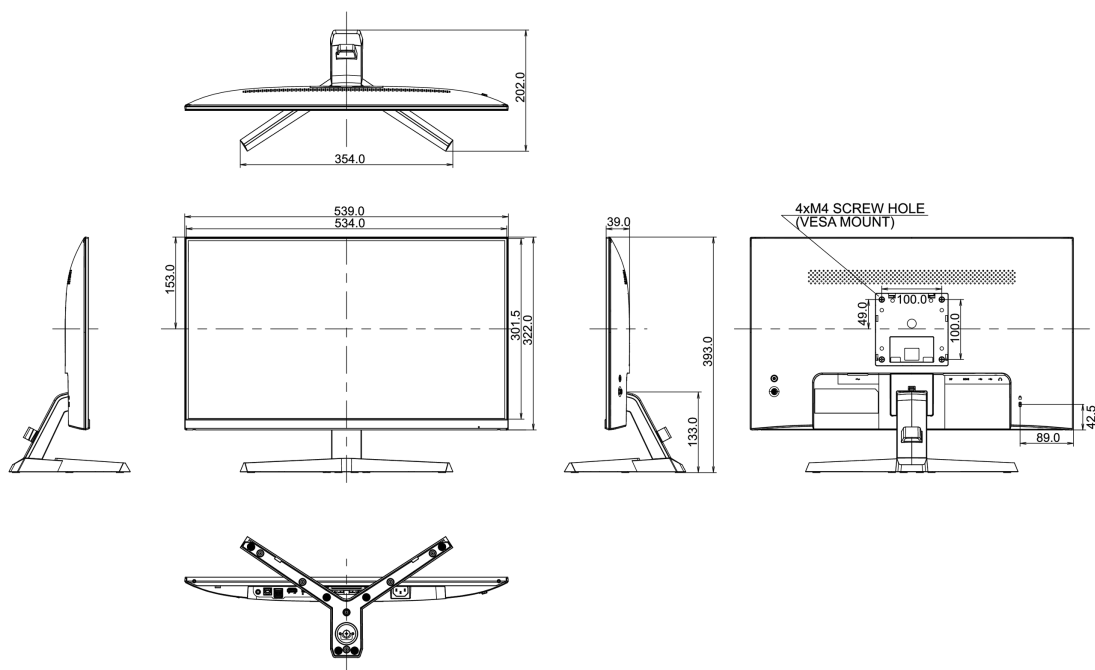

01 ХАРАКТЕРИСТИКИ ДИСПЛЕЯ

Диагональ	23.8", 60см
Панель	IPS LED, матовый
Разрешение	1920 x 1080 @75Гц (2.1 megapixel Full HD)
Соотношение сторон	16:9
Яркость	250 cd/m ²
Контрастность	1000:1
Расширенная контрастность	80M:1
Время отклика (MPRT)	1ms
Видимая область	горизонталь/вертикаль: 178°/178°, право/лево: 89°/89°, вверх/вниз: 89°/89°
Поддержка цвета	16.7mln
Частота горизонтальной развертки	31 - 85кГц
Видимая область Ш x В	527 x 296.5мм, 20.7 x 11.7"
Размер пикселя	0.275мм
Colour	матовый, чернить

04 МЕХАНИЧЕСКИЕ ХАРАКТЕРИСТИКИ

Эргономика	наклон
Угол наклона экрана	22° вверх; 4° вниз
Крепление VESA	100 x 100мм
Крепления для кабелей	да

05 6.АКСЕССУАРЫ

Кабели	Питание, USB, HDMI
--------	--------------------

08 РАЗМЕР / BEC

Размер продукта Ш x В x Г	539 x 393 x 202мм
Размер коробки Ш x В x Г	606 x 400 x 137мм
Вес (без упаковки)	3.65кг
Вес (с упаковкой)	5.1кг
EAN код	4948570117949

Все товарные знаки и торговые марки являются собственностью их владельцев и они защищены. Ошибки и изменения допускаются. Спецификации могут быть изменены без уведомления. Все LCD мониторы соответствуют стандарту ISO-9241-307:2008 по политике битых пикселей.