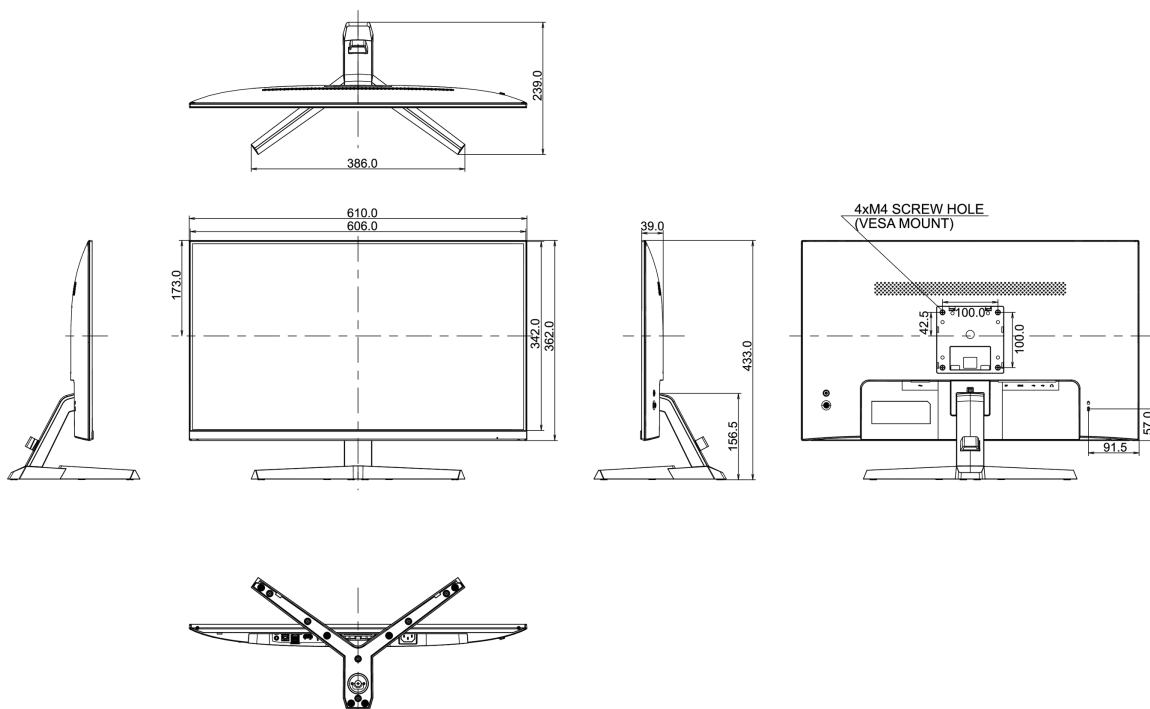

01 ХАРАКТЕРИСТИКИ ДИСПЛЕЯ

Диагональ	27", 68.6см
Панель	IPS LED, матовый
Разрешение	1920 x 1080 @75Гц (2.1 megapixel Full HD)
Соотношение сторон	16:9
Яркость	250 cd/m ²
Контрастность	1000:1
Расширенная контрастность	80M:1
Время отклика (MPRT)	1ms
Видимая область	горизонталь/вертикаль: 178°/178°, право/лево: 89°/89°, вверх/вниз: 89°/89°
Поддержка цвета	16.7mln
Частота горизонтальной развертки	31 - 85кГц
Видимая область Ш x В	597.9 x 336.3мм, 23.5 x 13.2"
Размер пикселя	0.311мм
Colour	матовый, чернить

04 МЕХАНИЧЕСКИЕ ХАРАКТЕРИСТИКИ

Эргономика	наклон
Угол наклона экрана	22° вверх; 4° вниз
Крепление VESA	100 x 100mm
Крепления для кабелей	да

05 6.АКСЕССУАРЫ

Кабели	Питание, USB, HDMI
--------	--------------------

08 РАЗМЕР / ВЕС

Размер продукта Ш x В x Г	610 x 433 x 239мм
Размер коробки Ш x В x Г	692 x 452 x 147мм
Вес (без упаковки)	4.5кг
Вес (с упаковкой)	6.1кг
EAN код	4948570117963

Все товарные знаки и торговые марки являются собственностью их владельцев и они защищены. Ошибки и изменения допускаются. Спецификации могут быть изменены без уведомления. Все LCD мониторы соответствуют стандарту ISO-9241-307:2008 по политике битых пикселей.