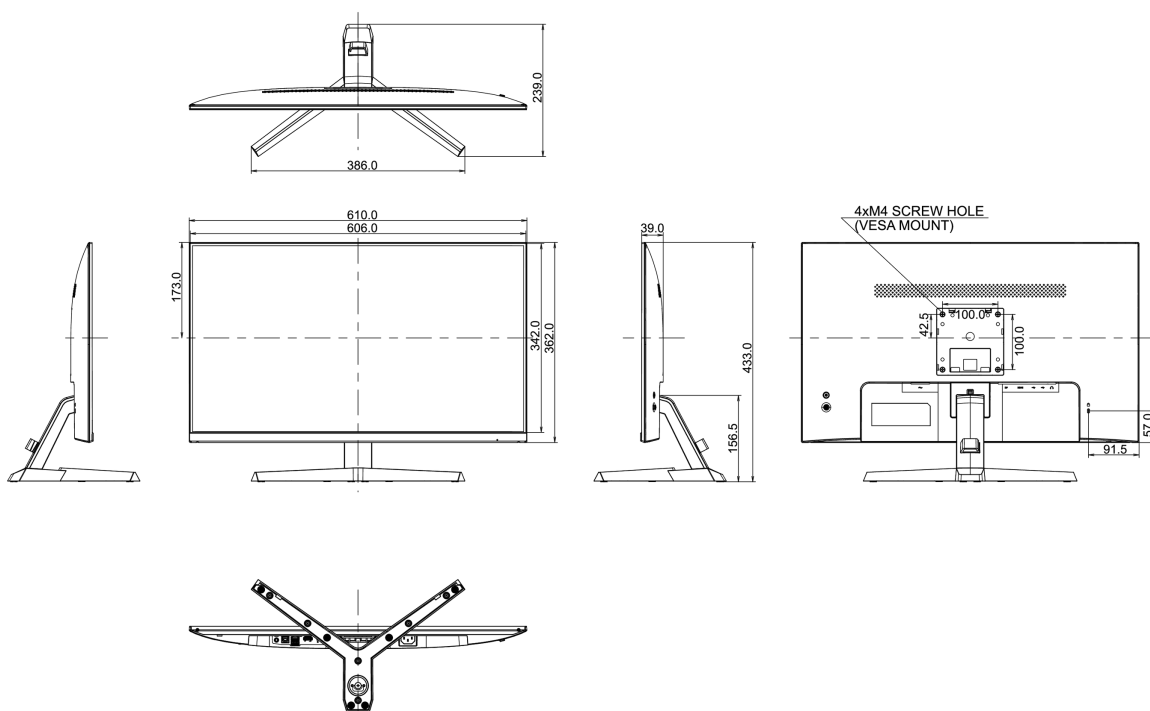

01 ХАРАКТЕРИСТИКИ ДИСПЛЕЯ

Диагональ	27", 68.6см
Панель	IPS LED, матовый
Разрешение	1920 x 1080 @75Гц (2.1 megapixel Full HD)
Соотношение сторон	16:9
Яркость	250 cd/m ²
Контрастность	1000:1
Расширенная контрастность	80M:1
Время отклика (MPRT)	1ms
Видимая область	горизонталь/вертикаль: 178°/178°, право/лево: 89°/89°, вверх/вниз: 89°/89°
Поддержка цвета	16.7mln
Частота горизонтальной развертки	31 - 85кГц
Видимая область Ш x В	597.9 x 336.3мм, 23.5 x 13.2"
Размер пикселя	0.311мм
Colour	матовый, чернить

04 МЕХАНИЧЕСКИЕ ХАРАКТЕРИСТИКИ

Эргономика	наклон
Угол наклона экрана	22° вверх; 4° вниз
Крепление VESA	100 x 100mm
Крепления для кабелей	да

05 6. АКСЕССУАРЫ

Кабели	Питание, USB, HDMI
--------	--------------------

08 РАЗМЕР / ВЕС

Размер продукта Ш x В x Г	610 x 433 x 239мм
Размер коробки Ш x В x Г	692 x 452 x 147мм
Вес (без упаковки)	4.5кг
Вес (с упаковкой)	6.1кг
EAN код	4948570117963

Все товарные знаки и торговые марки являются собственностью их владельцев и они защищены. Ошибки и изменения допускаются. Спецификации могут быть изменены без уведомления. Все LCD мониторы соответствуют стандарту ISO-9241-307:2008 по политике битых пикселей.