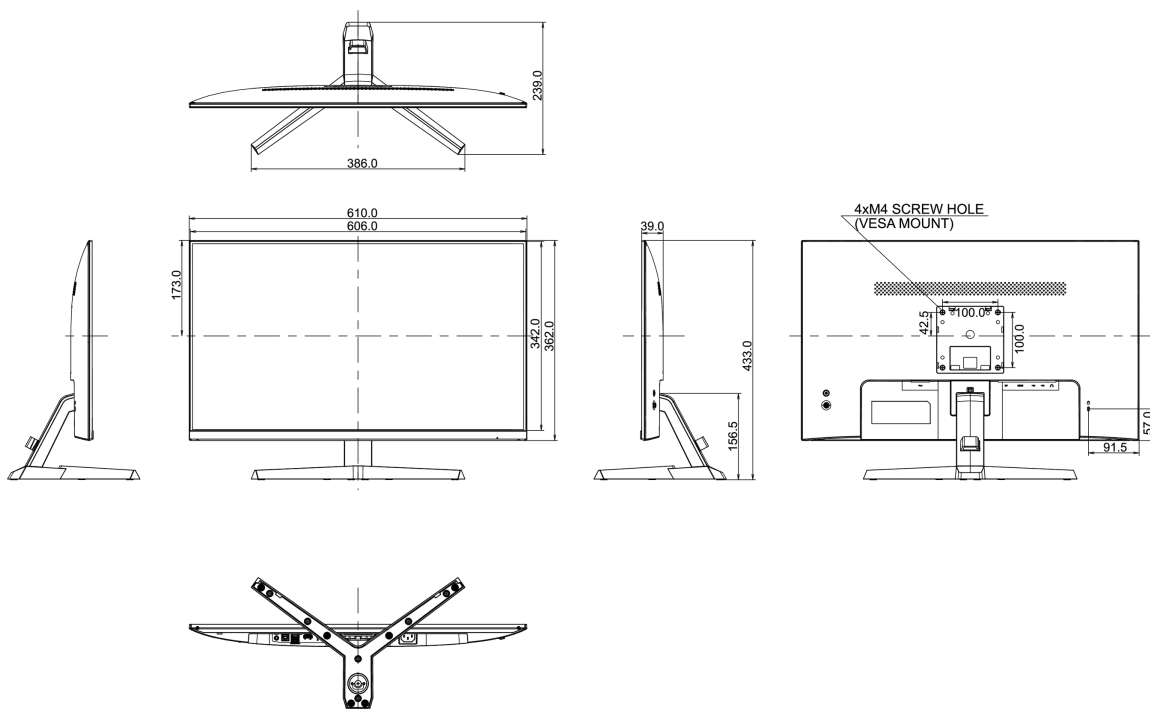

## 08 РАЗМЕР / ВЕС

Размер продукта Ш x В x Г	610 x 433 x 239мм
Размер коробки Ш x В x Г	692 x 452 x 147мм
Вес (без упаковки)	4.5кг
Вес (с упаковкой)	6.1кг
EAN код	4948570117963

Все товарные знаки и торговые марки являются собственностью их владельцев и они защищены. Ошибки и изменения допускаются. Спецификации могут быть изменены без уведомления. Все LCD мониторы соответствуют стандарту ISO-9241-307:2008 по политике битых пикселей.