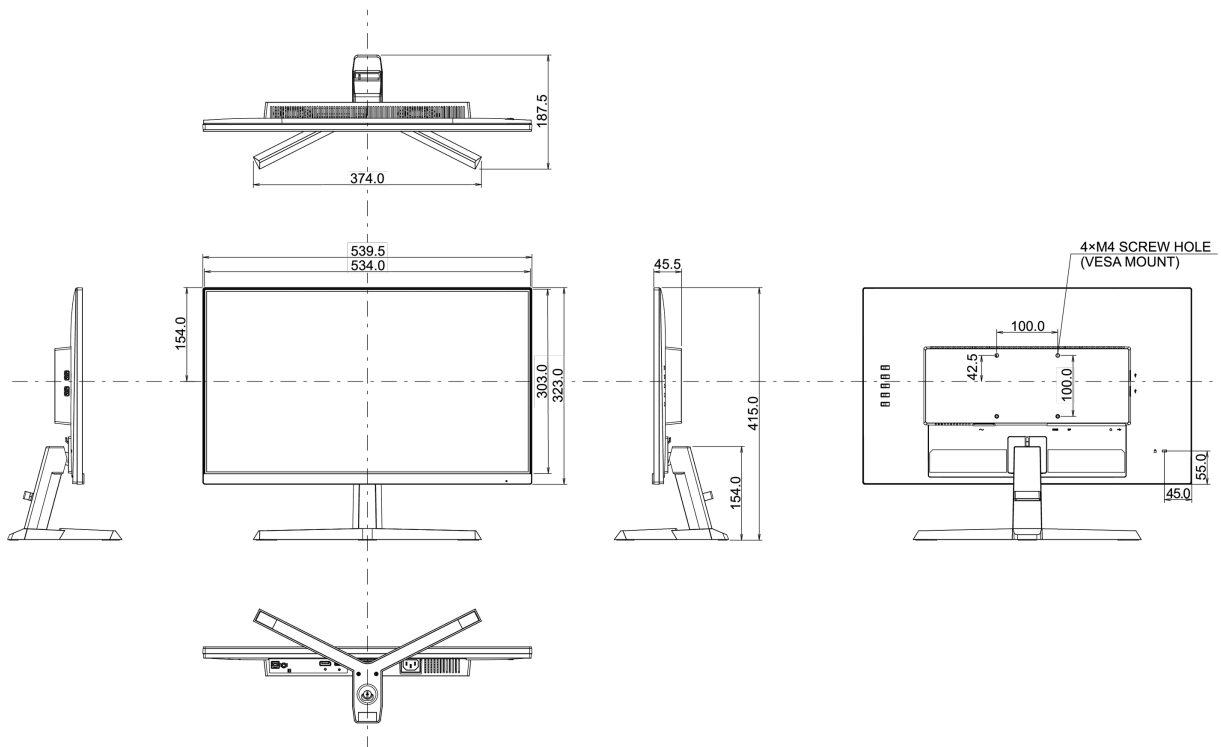

Energie efficiëntie klasse (Regulation (EU) 2017/1369)

E

REACH SVHC

meer dan 0.1%: Lood

08 AFMETINGEN / GEWICHT**Product afmetingen B x H x D**

539.5 x 415 x 187.5mm

Doos afmetingen B x H x D

610 x 413 x 146mm

Gewicht (zonder doos)

3.2kg

Gewicht (inclusief doos)

4.8kg

EAN code

4948570117727

Alle handelsmerken zijn geregistreerd. Gegevens onder voorbehoud van zetfouten. Specificaties kunnen vooraf en zonder opgaa van reden gewijzigd worden. Alle LCD-panelen vallen onder ISO-9241-307:2008 inzake pixelfouten.