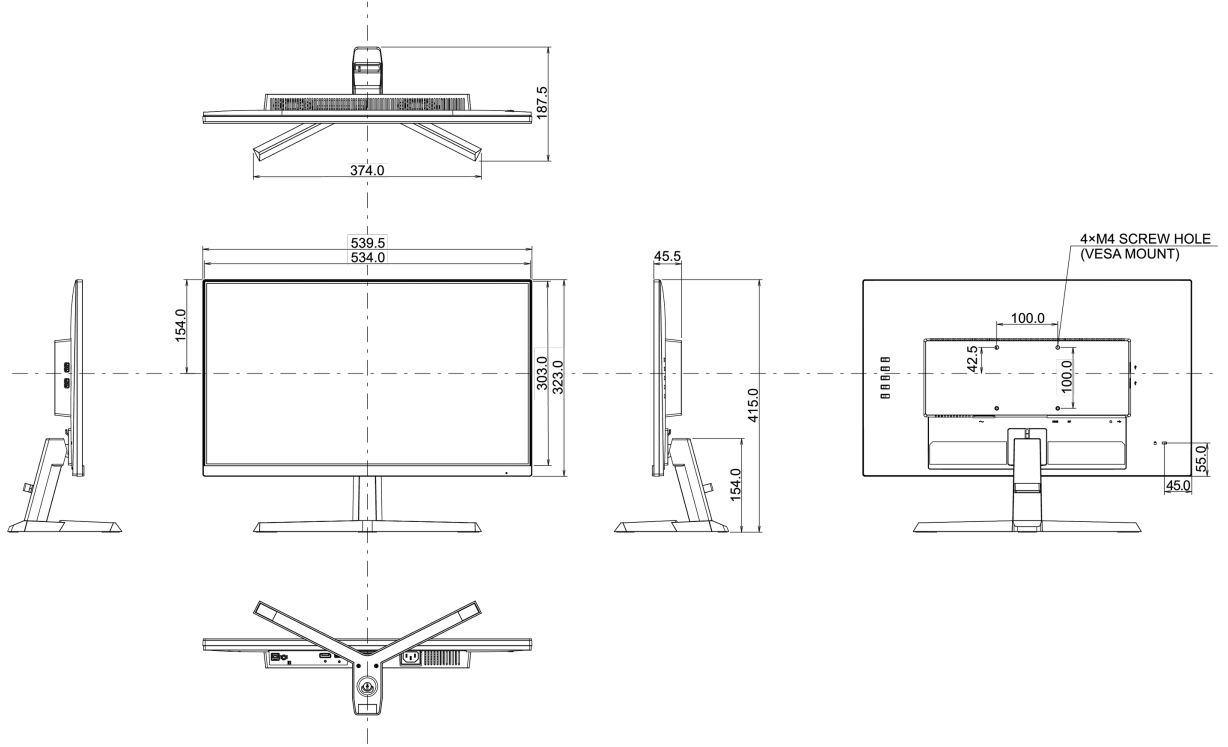

07 ÖLÇÜLER / AĞIRLIK

Ürün boyutları G x Y x D 539.5 x 415 x 187.5mm

Kutu boyutları G x Y x D 610 x 413 x 146mm

Ağırlık (kutu hariç) 3.2kg

Ağırlık (kutu ile birlikte) 4.8kg

EAN kodu 4948570117727

All trademarks and registered trademarks acknowledged. E & O E. Specification subject to change without notice. All LCD's comply with ISO-9241-307:2008 in connection with pixel defects.