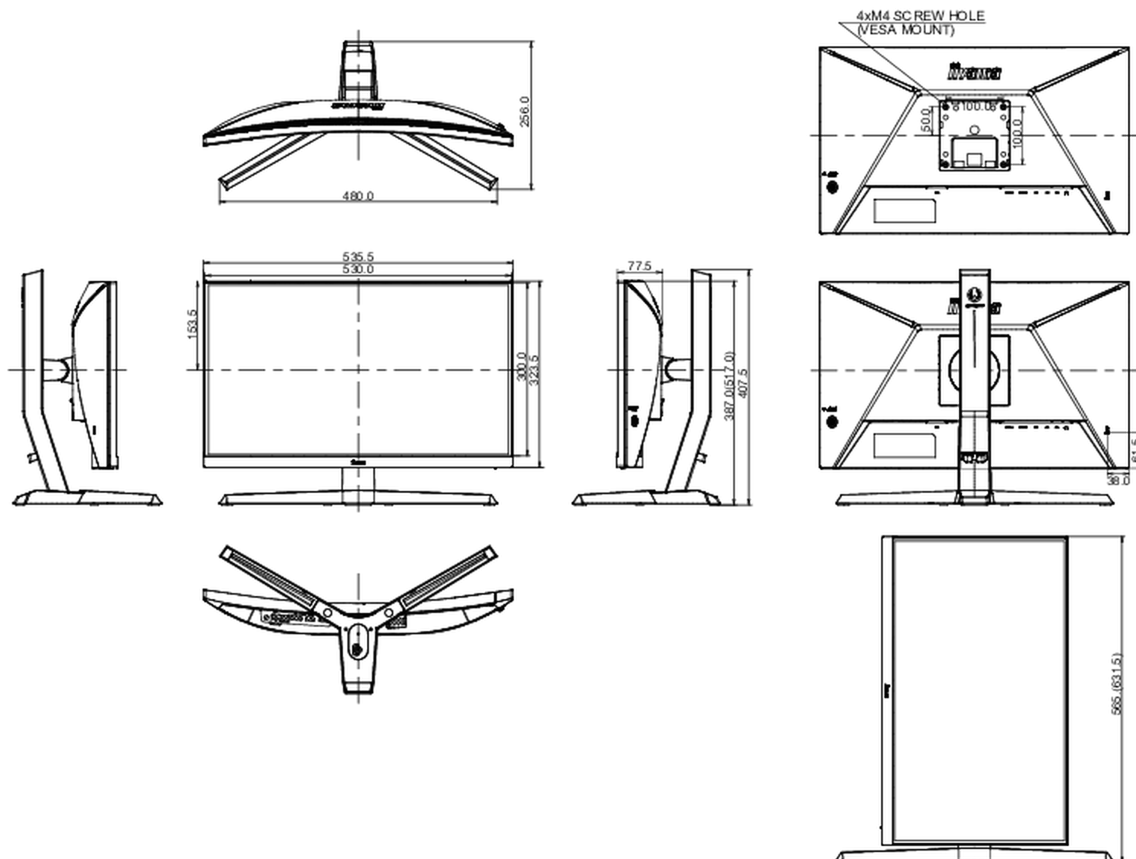

05 INBEGREPEN ACCESSOIRES

Kabels

Stroom, USB, DP

Overige

Quick guide handleiding, veiligheidsinstructies

06 POWER-MANAGEMENT

Voeding

intern

Stroomvoorziening

AC AC - 100V, 240V, 50Hz

Energieverbruik

22W typisch, 0.5W stand by, 0.3W uit modus

07 DUURZAAMHEID

Richtlijnen

CE, TÜV-Bauart, EAC, RoHS support, ErP, WEEE, REACH

Energie efficiëntie klasse (Regulation (EU) 2017/1369)

F

REACH SVHC

meer dan 0.1%: Lood

08 AFMETINGEN / GEWICHT

Product afmetingen B x H x D

535.5 x 387 (517) x 256mm

Doos afmetingen B x H x D

694 x 506 x 221mm

Gewicht (zonder doos)

4.8kg

Gewicht (inclusief doos)

6.8kg

EAN code

4948570118144