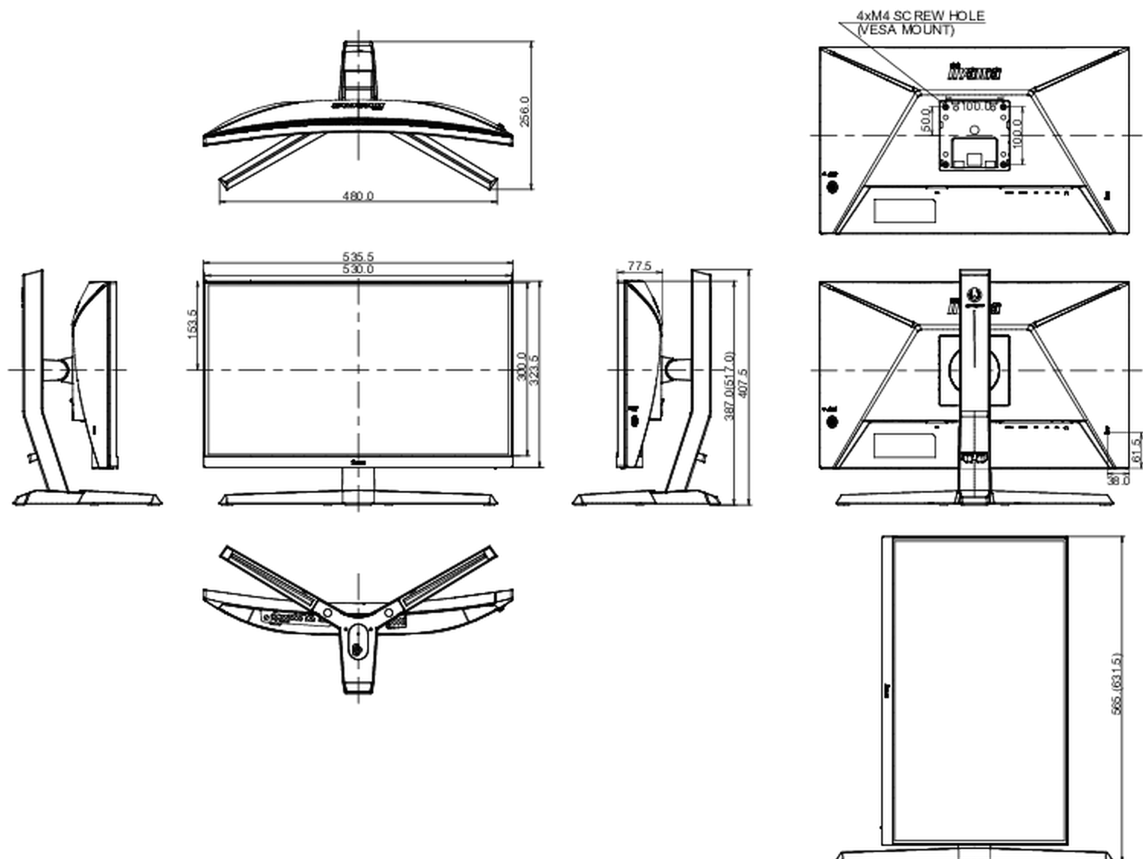

05 ENTHALTENES ZUBEHÖR

Kabel

Netz, USB, DP

Sonstige

Leitfaden zur Inbetriebnahme, Sicherheits-Hinweise

06 STROMVERWALTUNG

Netzteil

intern

Stromversorgung

AC AC - 100V, 240V, 50Hz

Leistungsaufnahme

22W typisch, 0.5W Standby, 0.3W ausgeschaltet

07 LEISTUNG

Vorschriften

CE, TÜV-Bauart, EAC, RoHS support, ErP, WEEE, REACH

Energieeffizienzklasse (Regulation (EU) 2017/1369)

F

REACH SVHC

über 0.1% Blei enthalten

08 ABMESSUNGEN / GEWICHT

Produkt Abmessungen B x H x T

535.5 x 387 (517) x 256mm

Verpackung Abmessungen B x H x T

694 x 506 x 221mm

Gewicht (ohne Verpackung)

4.8kg

Gewicht (inkl Verpackung)

6.8kg

EAN code

4948570118144