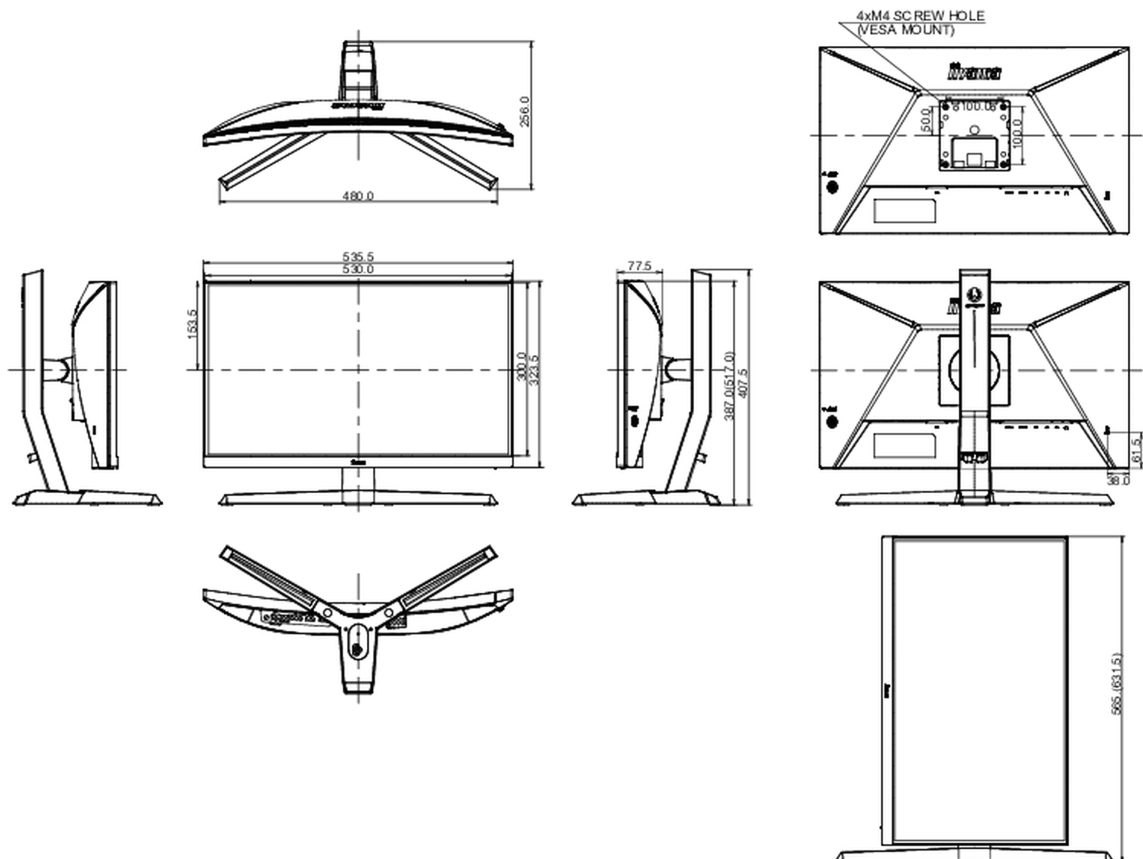

04 MECANIQUE

Réglages Position Image	hauteur, angle V
RÉGULATION DE LA HAUTEUR	130mm
Angle d'inclinaison	18° en avant; 5° en arrière
Montage VESA	100 x 100mm

Systeme de gestion de passage des cables oui

07 NORMES

Certifications	CE, TÜV-Bauart, EAC, RoHS support, ErP, WEEE, REACH
Classe d'efficacité énergétique (Regulation (EU) 2017/1369)	F
REACH SVHC	au dessus de 0.1% de plomb

08 DIMENSIONS / POIDS

Dimensions produit L x H x P	535.5 x 387 (517) x 256mm
Dimensions de la boîte L x H x P	694 x 506 x 221mm
Poids (sans boîte)	4.8kg
Poids (avec boîte)	6.8kg
Code EAN	4948570118144