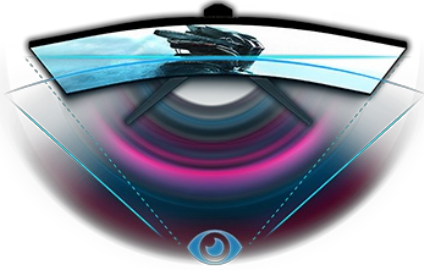

165 Hz yenileme hızına sahip kavisli GB2466HSU ile kendinizi oyuna kaptırın

Etkileyici bir izleme deneyimi sunan 165 Hz yenileme hızı, 1 ms MPRT ve 1920x1080 çözünürlüğe sahip 1500R kavisli VA panel üstün görüntü kalitesini garanti eder.

Black Tuner işleviyle birlikte önceden tanımlanmış ve özel oyun modlarını kullanarak ekran ayarlarını özelleştirme yeteneği, size karanlık sahneler üzerinde tam kontrol sağlar ve ayrıntıların her zaman net bir şekilde görünür olmasını sağlar. Yüksekliği ayarlanabilen stand sayesinde, uzun oyun seanslarında rahatlık sağlamak için ekran konumunu tercihlerinize göre kolayca ayarlayabilirsiniz.

KAVİSLİ TASARIM 1500R

İnsan görüş alanından ilham alan ekranın 1500R eğriliği, kendinizi oyuna gerçekten kaptırmanıza olanak tanıyan gerçekçi ve rahat bir izleme deneyimini garanti eder.

1ms

Hızlı tepki süresi, ultra akıcı oyun oynamanın anahtarıdır. Kullanıcıya gelişmiş bir grafik performansı sağlayarak gölgelenmeyi ve bulanıklığı azaltır.

01 EKRAN ÖZELLİKLERİ

Diagonal	23.6", 60cm
Diyagonal	60cm
Panel	VA LED, matte finish
Kavisli	1500R
Çözünürlük	1920 x 1080 @165Hz (2.1 megapixel Full HD)
En boy oranı	16:9
Panel parlaklığı	250 cd/m ²
Statik kontrast	3000:1
Gelişmiş kontrast	80M:1
Tepki süresi (MPRT)	1ms
Görüntüleme Alanı	yatay/dikey: 178°/178°, sağ/sol: 89°/89°, yukarı/aşağı: 89°/89°
Yatay Sync	30 - 184kHz
Görüntülenebilir alan G x Y	521.39 x 293.28mm, 20.5 x 11.5"
Piksel aralığı	0.271mm