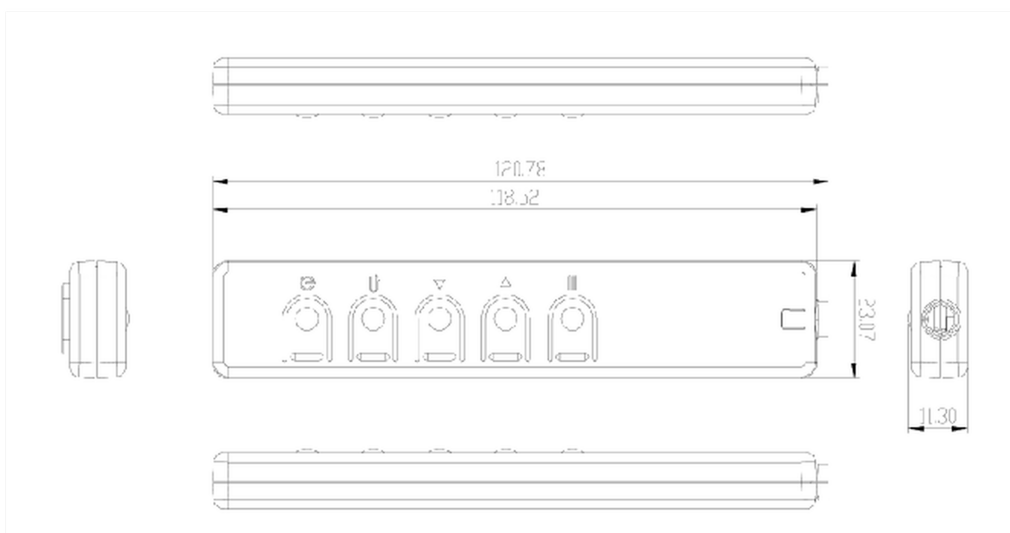

Проводная клавиатура для серии TFxx39

Эта проводная клавиатура специально предназначена для сенсорных мониторов с открытой рамкой 39-й серии.

01 РАЗМЕР / ВЕС

EAN код

4948570032693

Все товарные знаки и торговые марки являются собственностью их владельцев и они защищены. Ошибки и изменения допускаются. Спецификации могут быть изменены без уведомления. Все LCD мониторы соответствуют стандарту ISO-9241-307:2008 по политике битых пикселей.