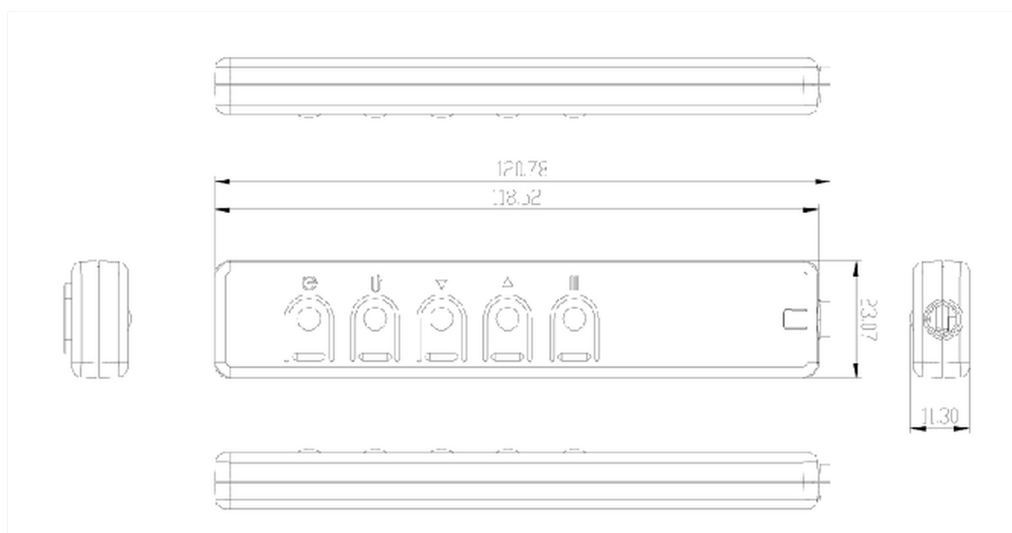

Dálkové ovládání pro řadu TFxx39

Tento dálkový ovladač je speciálně vyvinut pro řadu dotykových monitorů TFxx39.

01 ROZMĚRY / HMOTNOST

EAN code

4948570032693

Všechny ochranné známky jsou registrovány a chráněny. Vyhrazené právo na změny. Veškeré ploché panely LCD splňují normu ISO-9241-307:2008 v oblasti počtu vadných pixelů.