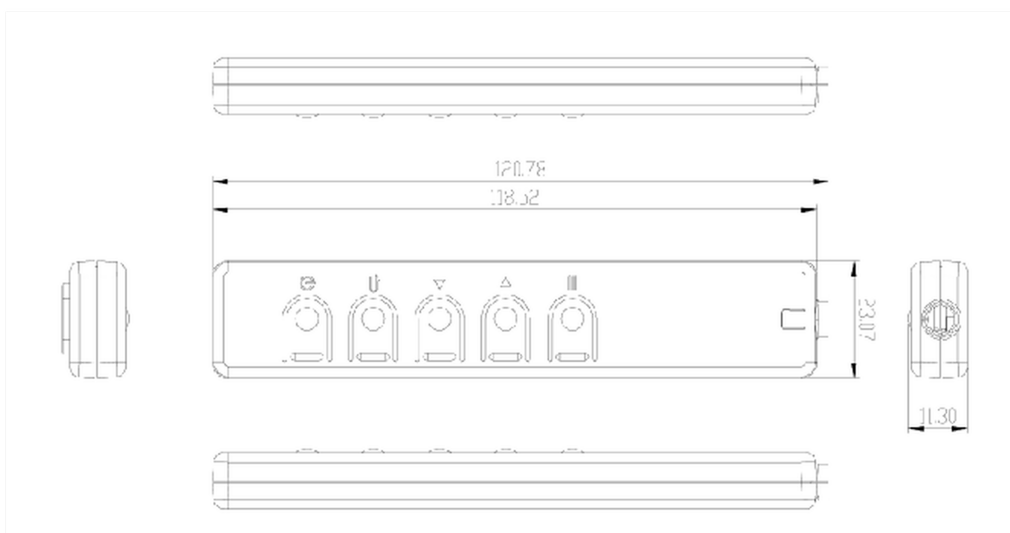

Comando con cavo per la serie TFxx39

Questo comando da cavo serve per collegarsi alla serie 39. Permette di azionare il touch screen dopo l'installazione.

01 DIMENSIONI / PESO

EAN code

4948570032693

Tutti i marchi e i marchi registrati citati. E & O E. Specifiche soggette a modifiche senza preavviso. Tutti i display LCD è conforme alla norma ISO-9241-307:2008 in connessione con difetti dei pixel.