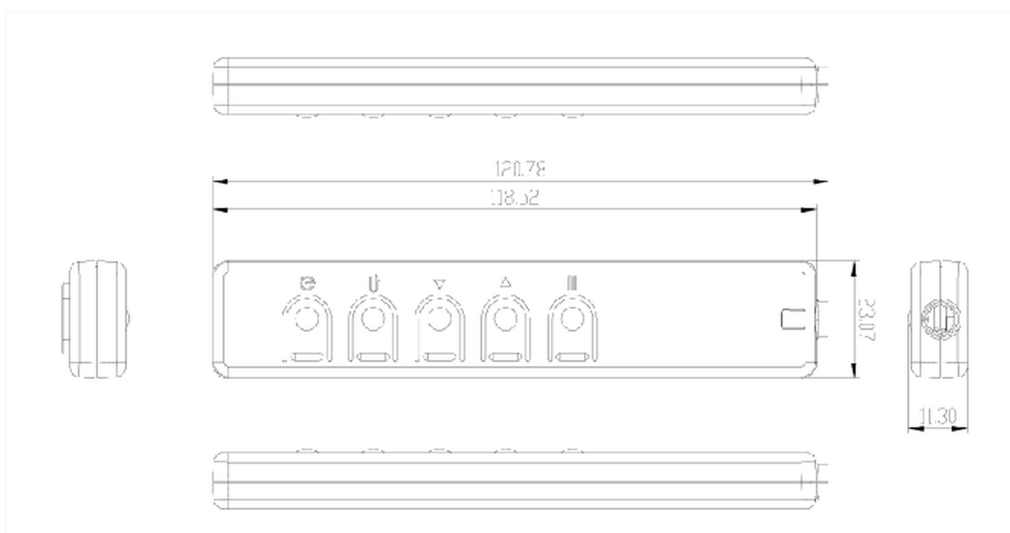

Zewnętrzny panel sterowania do serii TFxx39

Ten zewnętrzny panel sterowania jest przeznaczony do monitorów dotykowych open frame z serii 39.

01 WYMIARY / WAGA

Kod EAN

4948570032693

Wszystkie znaki towarowe zastrzeżone. Pomyłki i wprowadzanie zmian zastrzeżone. Specyfikacje produktów mogą ulec zmianie bez wcześniejszego zawiadomienia. Wszystkie monitory LCD iiyama są zgodne z normą ISO-9241-307:2008 określającą liczbę i rodzaj defektów matrycy.