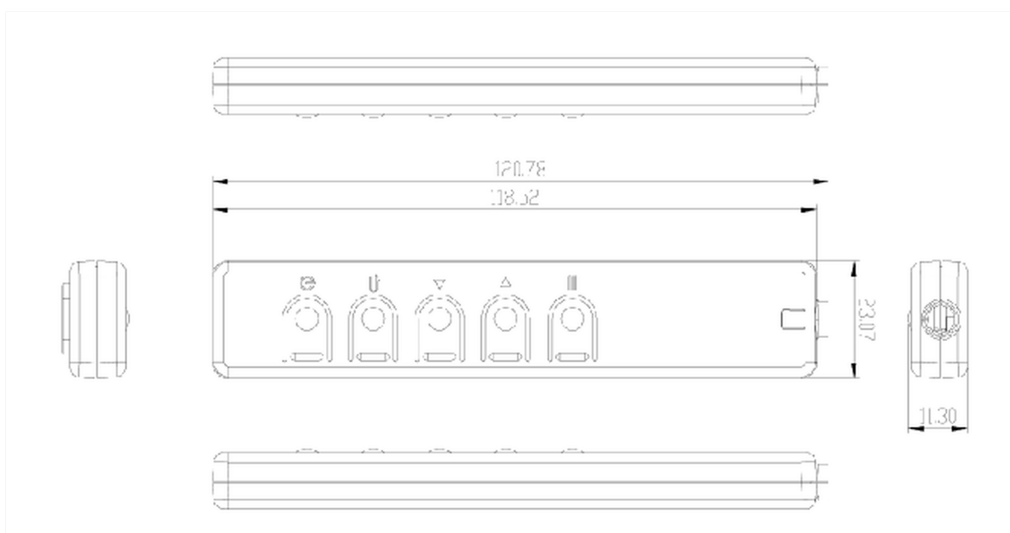

Eksterna kontrolna ploča za TFxx39 seriju

Ova eksterna kontrolna ploča je posebno razvijena za TFxx39 dodirni monitor.

01 DIMENZIJE / TEŽINA

EAN kod

4948570032693

All trademarks and registered trademarks acknowledged. E & O E. Specification subject to change without notice. All LCD's comply with ISO-9241-307:2008 in connection with pixel defects.