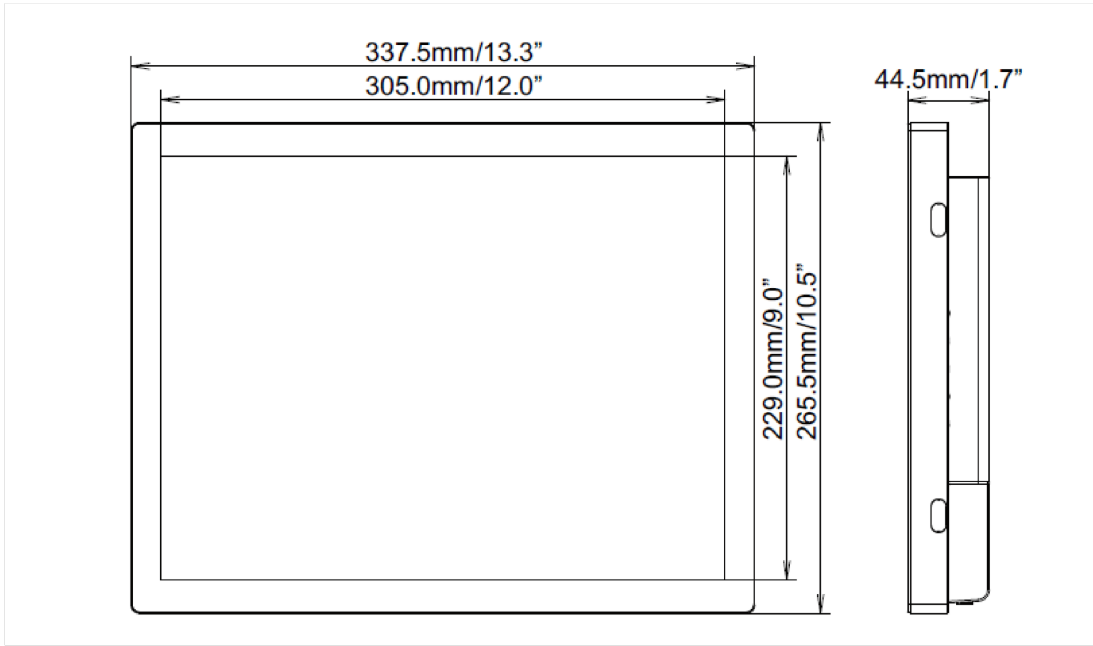

01 KIJELZŐ JELLEMZŐI

Dizájn	Open Frame
Átló	15", 38cm
Panel	TN LED
Natív felbontás	1024 x 768 (0.8 megapixel)
Képarány	4:3
Fényerő	370 cd/m ²
Fényerősség	330 cd/m ² érintéssel
Fényáteresztés	90%
Statikus kontraszt	700:1
Válaszidő (BTB)	8ms
Látótér	horizontális/vertikális: 170°/160°, jobb/bal: 85°/85°, fel/le: 80°/80°
Szín támogatás	16.2mln (6bit + Hi-FRC)
Horizontális szinkronizálás	31.4 - 60kHz
Látható terület Sz x M	304 x 228mm
Pixel magasság	0.297mm
Káva színe és felülete	fekete, matt

Energiahatékonysági osztály ((EU) 2017/1369 rendelet)

E

REACH SVHC

0,1% felett: Vezet

10 MÉRETEK / SÚLY**Termék méretei Sz x H x M**

337.5 x 265.5 x 44.5mm

Doboz méretei Sz x H x M

435 x 335 x 165mm

Súly (doboz nélkül)

2.7kg

Súly (dobozzal)

4kg

EAN kód

4948570118380

All trademarks and registered trademarks acknowledged. E & O E. Specification subject to change without notice. All LCD's comply with ISO-9241-307:2008 in connection with pixel defects.