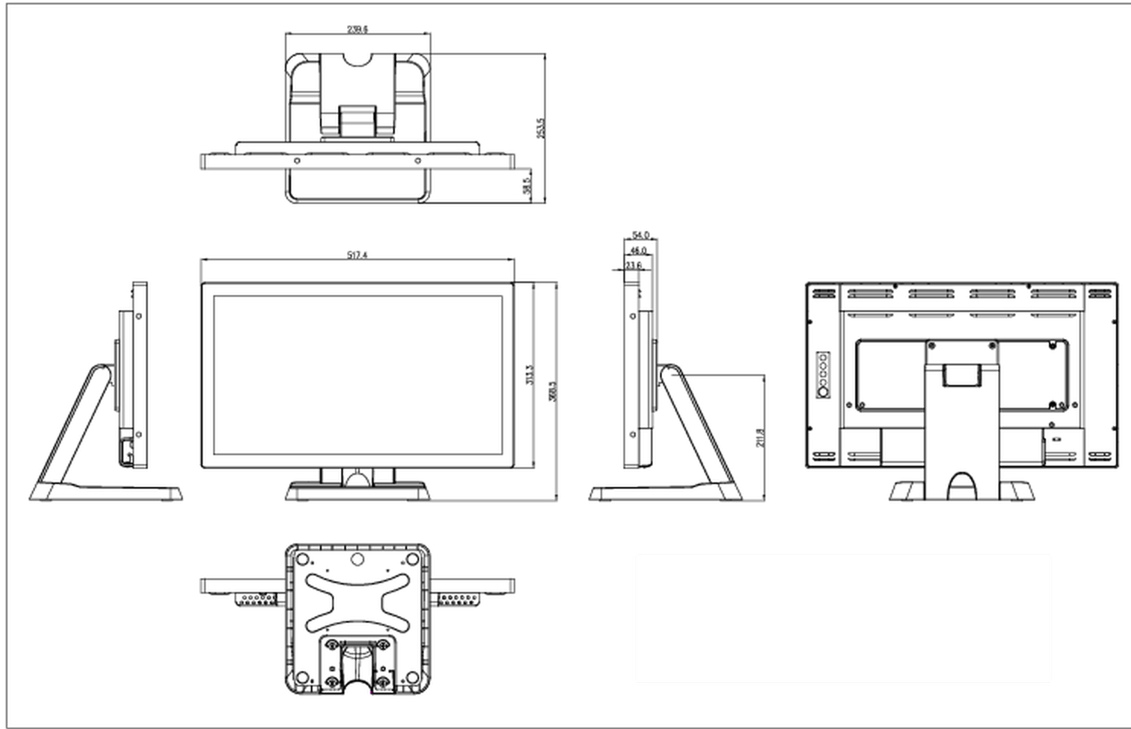

REACH SVHC powyżej 0.1% ołowiu

10 WYMIARY / WAGA

Wymiary produktu szer. x wys. x gł. 517.5 x 351.5 x 219mm

Wymiary pudła szer. x wys. x gł. 615 x 405 x 330mm

Waga (bez pudła) 6.6kg

Waga (z pudłem) 7.2kg

Kod EAN 4948570118359