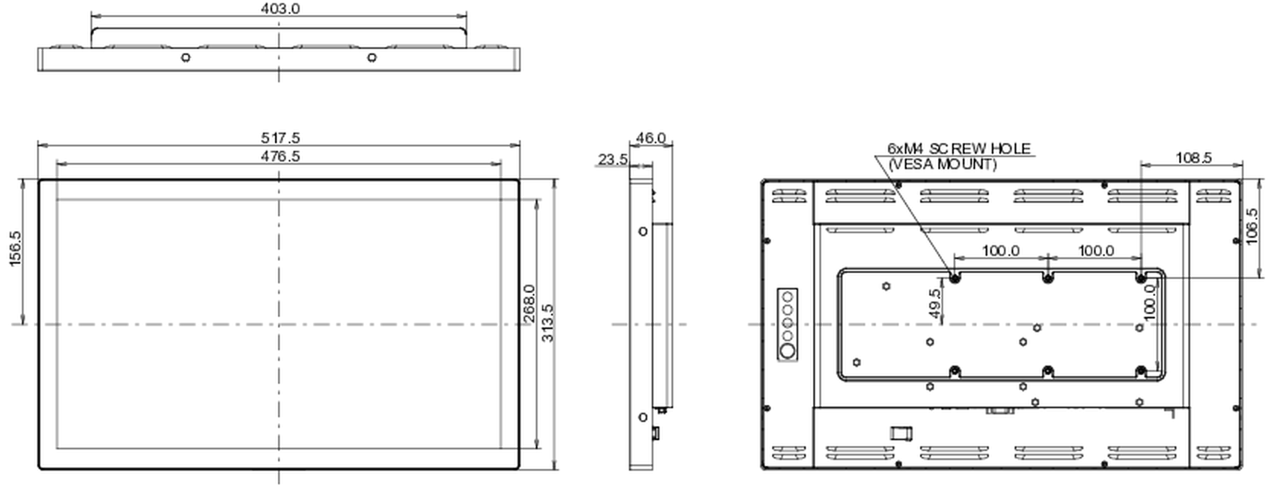

Ürün boyutları G x Y x D	517.5 x 313.5 x 46mm
Kutu boyutları G x Y x D	610 x 405 x 160mm
Ağırlık (kutu hariç)	4.4kg
Ağırlık (kutu ile birlikte)	6.8kg
EAN kodu	4948570118366

All trademarks and registered trademarks acknowledged. E & O E. Specification subject to change without notice. All LCD's comply with ISO-9241-307:2008 in connection with pixel defects.