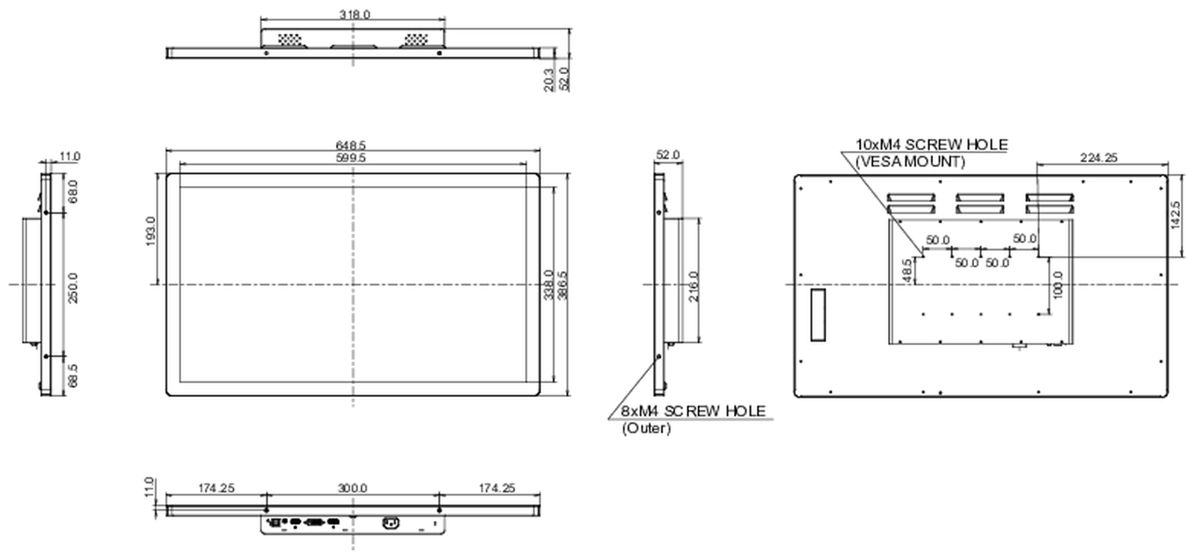

01 KIJELZŐ JELLEMZŐI

Dizájn	Open Frame
Átló	27", 68.6cm
Panel	IPS LED
Natív felbontás	1920 x 1080 (2.1 megapixel Full HD)
Képarány	16:9
Fényerő	500 cd/m ²
Fényerősség	425 cd/m ² érintéssel
Fényáteresztés	85%
Statikus kontraszt	1000:1
Speciális kontraszt	12M:1
Válaszidő (GTG)	5ms
Látótér	horizontális/vertikális: 178°/178°, jobb/bal: 89°/89°, fel/le: 89°/89°
Szín támogatás	16.7mln
Horizontális szinkronizálás	30 - 80kHz
Látható terület Sz x M	597.6 x 336.2mm, 23.5 x 13.2"
Káva szélessége (oldal, felső, alsó)	24.5mm, 24mm, 24mm
Pixel magasság	0.311mm
Káva színe és felülete	fekete, matt

10 MÉRETEK / SÚLY

Termék méretei Sz x H x M	648.5 x 386.5 x 52mm
Doboz méretei Sz x H x M	746 x 500 x 123mm
Súly (doboz nélkül)	8.3kg
Súly (dobozzal)	9.4kg
EAN kód	4948570118199

All trademarks and registered trademarks acknowledged. E & O E. Specification subject to change without notice. All LCD's comply with ISO-9241-307:2008 in connection with pixel defects.