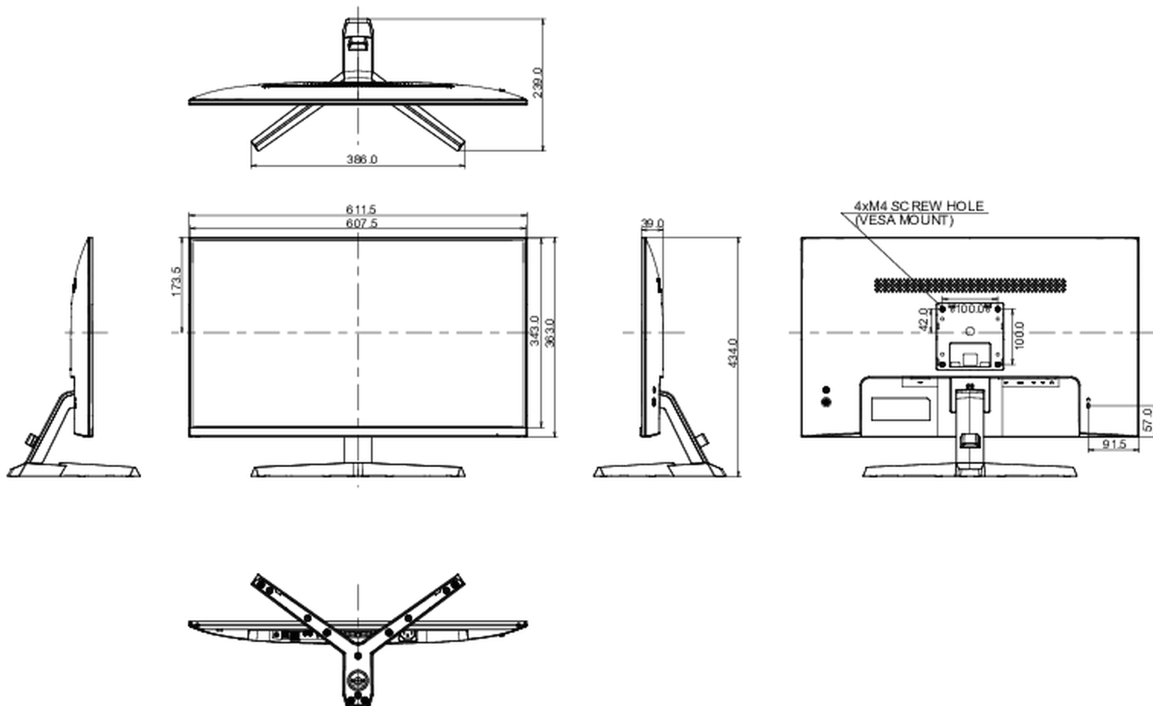

Kábelek

áramellátás, USB, HDMI, DP

Egyéb

gyors üzembe helyezési útmutató, biztonsági útmutató

06 ENERGIAGAZDÁLKODÁS

Tápegység

belső

Áramellátás

AC 100 - 240V, 50/60Hz

Energiafogyasztás

23W jellemző, 0.5W készenlét, 0.5W kikapcsolva

Áramfogyasztás

0.5W készenlét

07 FENNTARTHATÓSÁG

Előírások

CE, TÜV-Bauart, EAC, VCCI-B, PSE, RoHS támogatás, ErP, WEEE, HATÓTÁVOLSÁG

Energiahatékonysági osztály ((EU) 2017/1369 rendelet)

F

REACH SVHC

0,1% felett: Vezet

08 MÉRETEK / SÚLY

Termék méretei Sz x H x M

611.5 x 434 x 239mm

Doboz méretei Sz x H x M

692 x 452 x 147mm

Súly (doboz nélkül)

4.6kg

Súly (dobozzal)

6.2kg

EAN kód

4948570117987