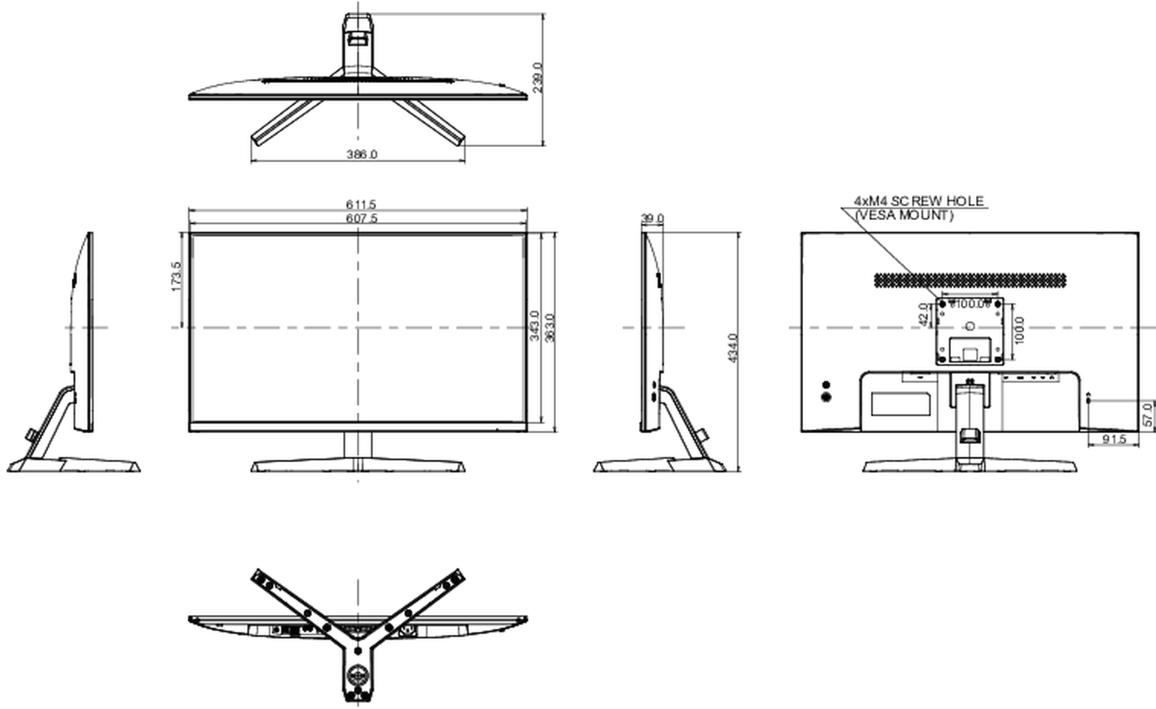

01 EKRAN ÖZELLİKLERİ

Diagonal	27", 68.6cm
Diyagonal	68.6cm
Panel	IPS LED, matte finish
Çözünürlük	2560 x 1440 @75Hz (3.7 megapixel WQHD)
En boy oranı	16:9
Panel parlaklığı	250 cd/m ²
Statik kontrast	1000:1
Gelişmiş kontrast	80M:1
Tepki süresi (MPRT)	1ms
Görüntüleme Alanı	yatay/dikey: 178°/178°, sağ/sol: 89°/89°, yukarı/aşağı: 89°/89°
Yatay Sync	31 - 120kHz
Görüntülenebilir alan G x Y	596.7 x 335.7mm, 23.5 x 13.2"
Piksel aralığı	0.233mm

04 MEKANİK

Eğim açısı	22° yukarı; 4° aşağı
Kablo yönetim sistemi	evet

05 PAKET İÇERİĞİNDEKİ AKSESUARLAR

Kablolar	güç, USB, HDMI, DP
----------	--------------------

06 GÜÇ YÖNETİMİ

Güç kaynağı	AC 100 - 240V, 50/60Hz
Güç kullanımı	23W tipik, 0.5W stand by, 0.5W off mode

07 ÖLÇÜLER / AĞIRLIK

Ürün boyutları G x Y x D 611.5 x 434 x 239mm

Kutu boyutları G x Y x D 692 x 452 x 147mm

Ağırlık (kutu hariç) 4.6kg

Ağırlık (kutu ile birlikte) 6.2kg

EAN kodu 4948570117987

All trademarks and registered trademarks acknowledged. E & O E. Specification subject to change without notice. All LCD's comply with ISO-9241-307:2008 in connection with pixel defects.