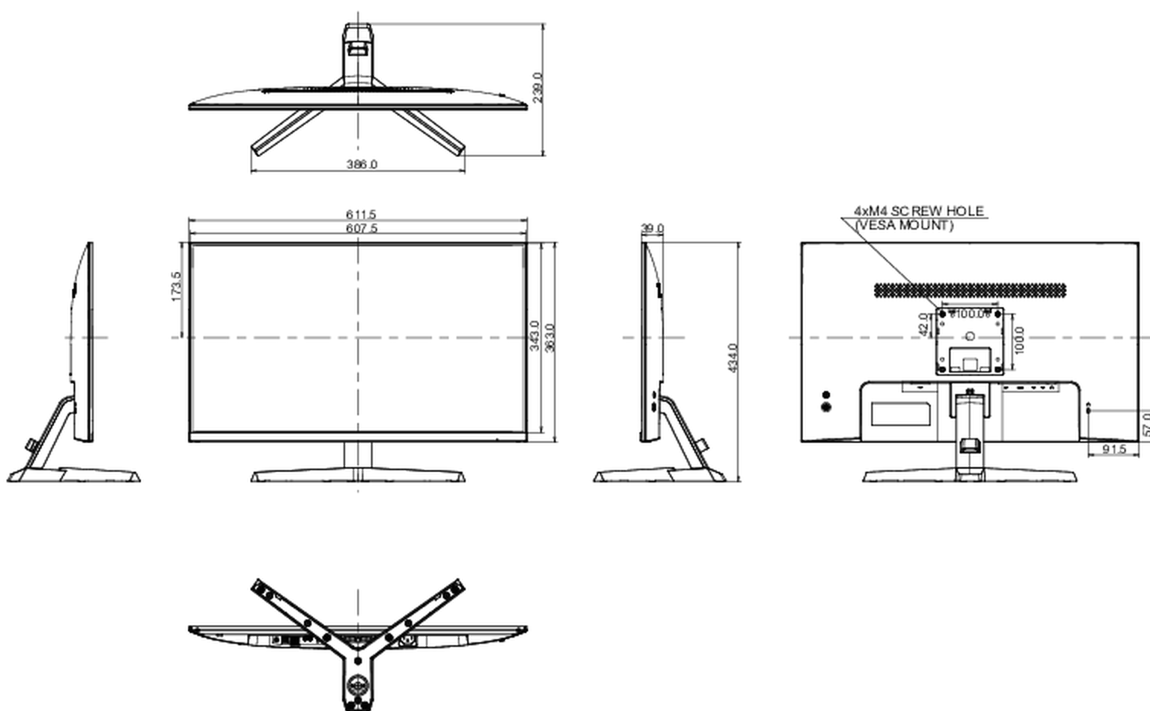

## 08 РАЗМЕР / ВЕС

Размер продукта Ш x В x Г	611.5 x 434 x 239мм
Размер коробки Ш x В x Г	692 x 452 x 147мм
Вес (без упаковки)	4.6кг
Вес (с упаковкой)	6.2кг
EAN код	4948570117987

Все товарные знаки и торговые марки являются собственностью их владельцев и они защищены. Ошибки и изменения допускаются. Спецификации могут быть изменены без уведомления. Все LCD мониторы соответствуют стандарту ISO-9241-307:2008 по политике битых пикселей.