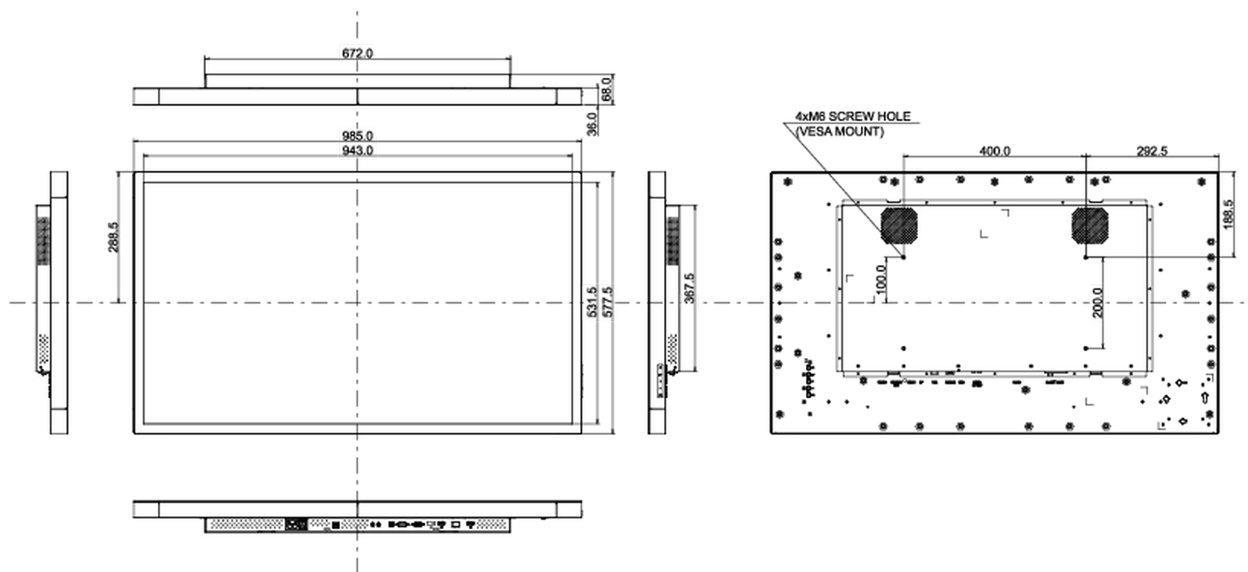

09 СТАНДАРТЫ

Сертификаты	CE, EAC, RoHS support, ErP, WEEE, cULus, REACH, UKCA
Класс энергоэффективности	G
REACH SVHC	свинца, превышает 0.1%

10 РАЗМЕР / ВЕС

Размер продукта Ш x В x Г	985 x 577.5 x 68мм
Размер коробки Ш x В x Г	1070 x 700 x 200мм
Вес (без упаковки)	23кг
EAN код	4948570118045