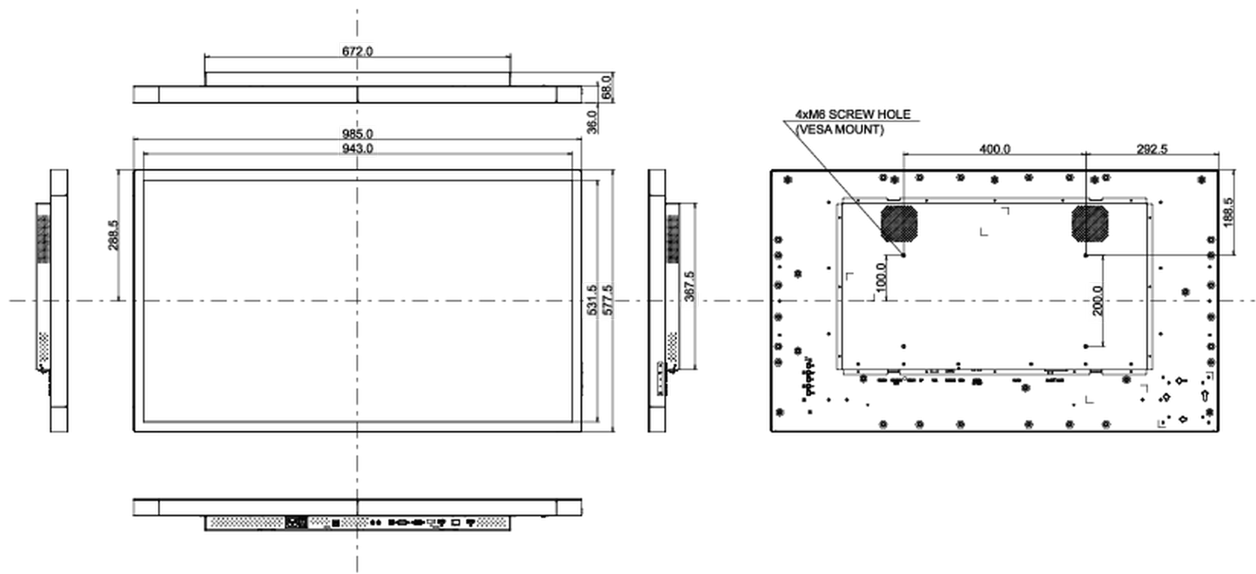

09 FENNTARTHATÓSÁG

Előírások	CE, EAC, RoHS támogatás, ErP, WEEE, cULus, HATÓTÁVOLSÁG, UKCA
Energiahatékonysági osztály ((EU) 2017/1369 rendelet)	G
REACH SVHC	0,1% felett: Vezet

10 MÉRETEK / SÚLY

Termék méretei Sz x H x M	985 x 577.5 x 68mm
Doboz méretei Sz x H x M	1070 x 700 x 200mm
Súly (doboz nélkül)	23kg
EAN kód	4948570118045