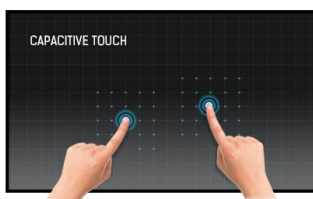

## 43" Open Frame 12pt PCAP Large Format Display Interattivo con tecnologia Touch-Through-Glass

Il monitor Open Frame TF4339MSC-B1AG Full-HD (1920x1080) con un bordo stretto è la soluzione ideale per vetrine interattive e applicazioni di Digital Signage, ad esempio nel commercio al dettaglio, nei sistemi pubblicitari, chioschi e presentazioni interattive. La tecnologia tattile capacitiva proiettata (PCAP) con 12 punti touch simultanei offre un'interazione touch perfetta e precisa. Grazie alla funzione Touch-through-Glass è possibile trasformare semplici superfici di vetro in touchscreen. Il display dispone di uno chassis in metallo ed il vetro antivandalo 60950, resistente ai graffi, senza bordo e può essere usato sia in orizzontale, verticale e faccia in su negli ambienti più difficili. Perfetto sia come soluzione a parete stand alone, sia integrato in una scrivania o chiosco grazie ai suoi fori di fissaggio. La tecnologia touch-through-glass permette una risposta tattile precisa e fluida anche attraverso uno strato di vetro sopra lo schermo. Una soluzione perfetta per una comunicazione interattiva in negozi, ristoranti e soluzioni simili. Per una facile integrazione il TF4339MSC-B1AG può essere dotato di staffe di fissaggio laterali ([OMK4-3](#)) che possono essere ordinate come optional. Ideali per una integrazione nei chioschi e soluzioni interattive.

### Tecnologia tattile - PCAP

Questa tecnologia si avvale di una griglia di sensori composta di fili micro sottili, integrata nel vetro che riveste lo schermo. Posizionando il dito sul vetro, le caratteristiche elettriche della griglia di sensori variano e quindi viene rilevato il tocco. Grazie al rivestimento in vetro, questa tecnologia non si danneggia con il tempo e la funzione touch rimane inalterata anche in caso di vetro graffiato. Offre una perfetta qualità delle immagini e funziona con il dito umano (anche se la mano indossa dei guanti in lattice) e con la stilo magnetica.