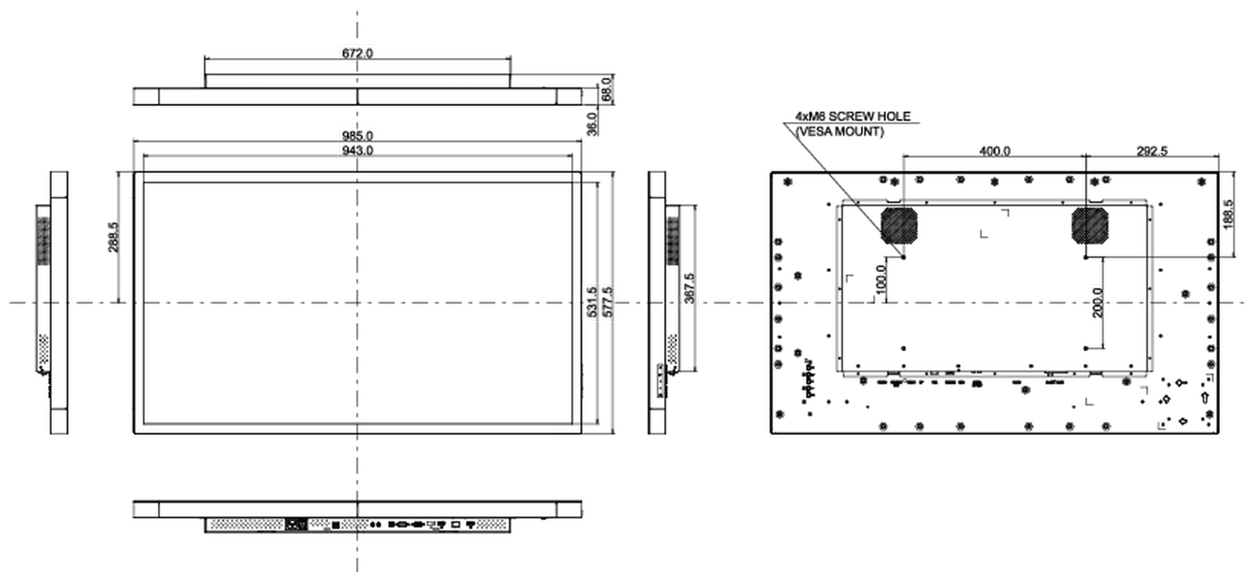

## 10 DIMENSIONI / PESO

|                               |                    |
|-------------------------------|--------------------|
| Prodotti dimensioni L x H x P | 985 x 577.5 x 68mm |
| Box dimensioni L x H x P      | 1070 x 700 x 200mm |
| Peso (netto)                  | 23kg               |
| EAN code                      | 4948570118045      |