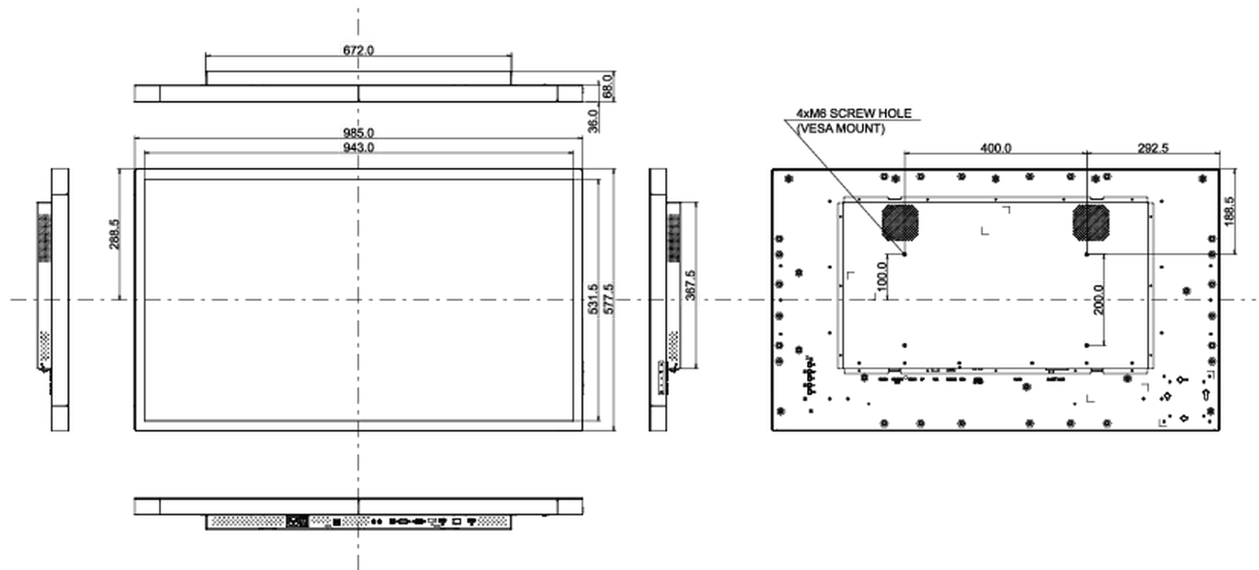

Kullanıcı kontrolleri

resim (resim modü, arka ışık, kontrast, parlaklık, kroma, faz, netlik, renk sıcaklığı, sıfırlama), ses (tiz, bas, denge, ses düzeyi, sessize alma, hoparlör, ses kaynağı, sıfırlama), ekran (en/boy oranı, ekranı ayarla, dokunma özelliği, dokunmatik anahtar), ayar (dil, program, güç tasarrufu, kontrol ayarları, ağ ayarları, gelişmiş), ayar (gelişmiş, bilgi, tümü sıfırlama)

06 MEKANİK

Çalışma sıcaklığı aralığı 0°C - 40°C

Depolama sıcaklığı aralığı - 20°C - 60°C

MTBF 50000 saat

07 PAKET İÇERİĞİNDEKİ AKSESUARLAR

Kablolar güç, USB, HDMI, DP

Kablo kapağı evet

08 GÜÇ YÖNETİMİ

Güç kaynağı AC 100 - 240V, 50/60Hz

Güç kullanımı 60W tipik, 1.5W stand by, 0.3W off mode

09 ÖLÇÜLER / AĞIRLIK

Ürün boyutları G x Y x D 985 x 577.5 x 68mm

Kutu boyutları G x Y x D 1070 x 700 x 200mm

Ağırlık (kutu hariç) 23kg

EAN kodu 4948570118045