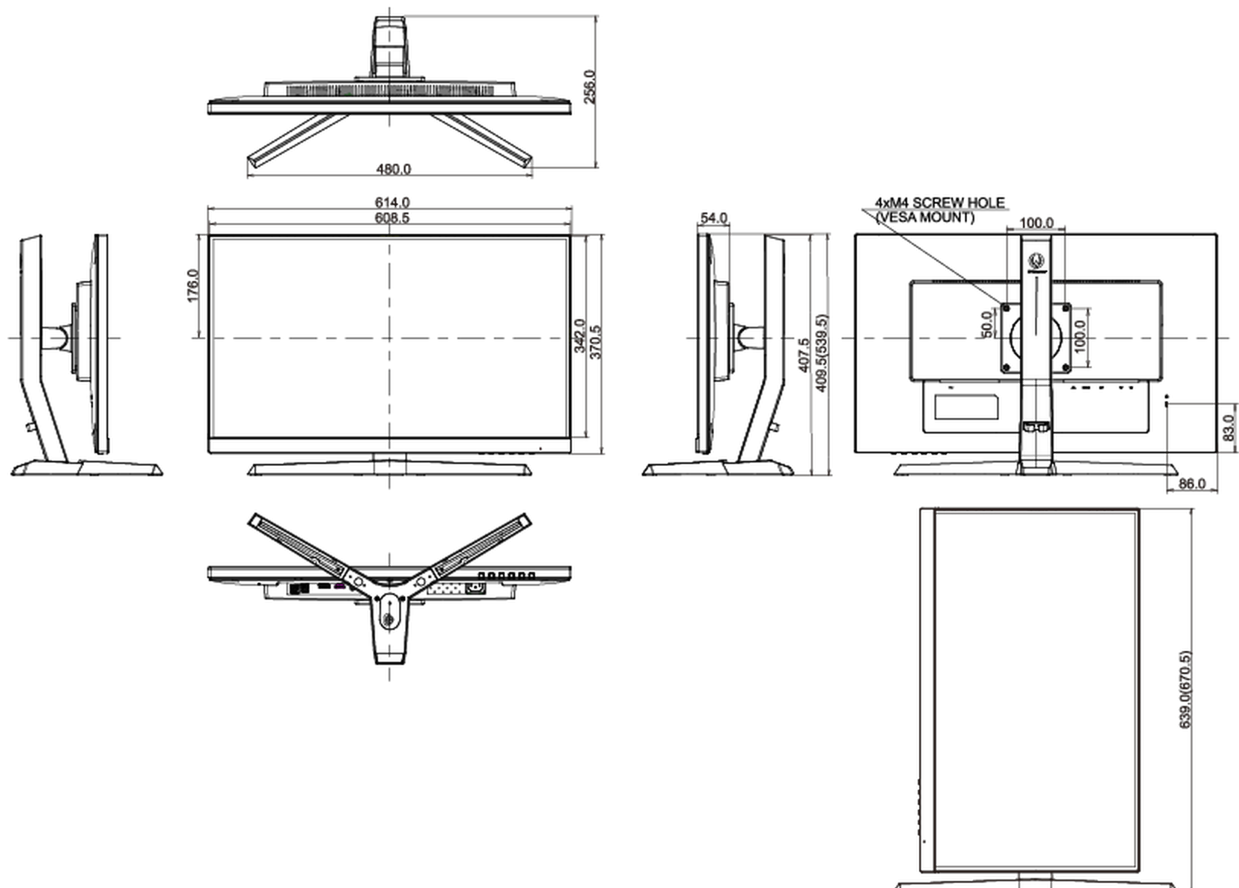

G

REACH SVHC

meer dan 0.1%: Lood

08 AFMETINGEN / GEWICHT

Product afmetingen B x H x D

614 x 409.5 (539.5) x 256mm

Doos afmetingen B x H x D

740 x 456 x 215mm

Gewicht (zonder doos)

5.4kg

Gewicht (inclusief doos)

7.4kg

EAN code

4948570118328

Alle handelsmerken zijn geregistreerd. Gegevens onder voorbehoud van zetfouten. Specificaties kunnen vooraf en zonder opgaaaf van reden gewijzigd worden. Alle LCD-panelen vallen onder ISO-9241-307:2008 inzake pixelfouten.