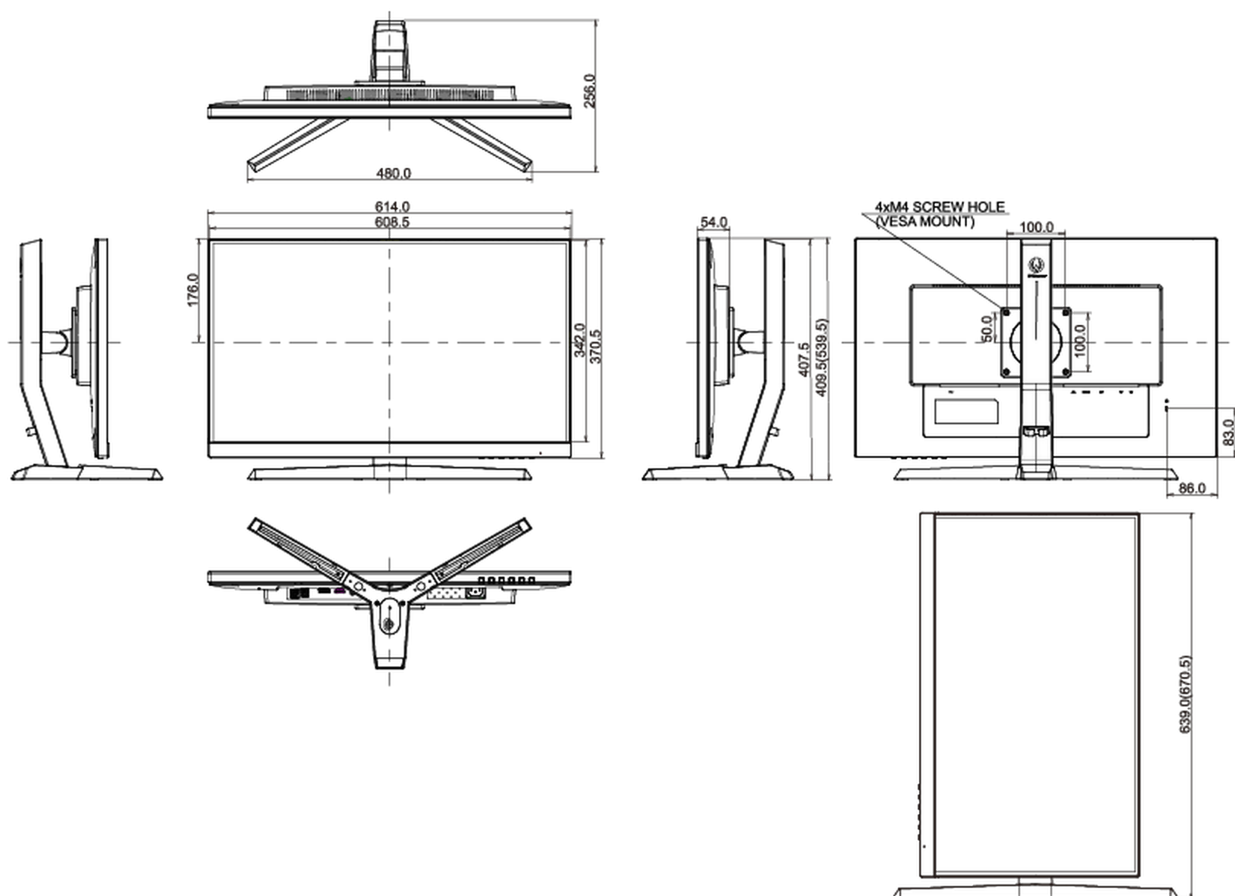

## 08 ROZMĚRY / HMOTNOST

Rozměry výrobku Š x V x D	614 x 409.5 (539.5) x 256mm
Rozměry balení Š x V x D	740 x 456 x 215mm
Váha (bez balení)	5.4kg
Váha (s balením)	7.4kg
EAN code	4948570118328

*v oblasti počtu vadných pixelů.*