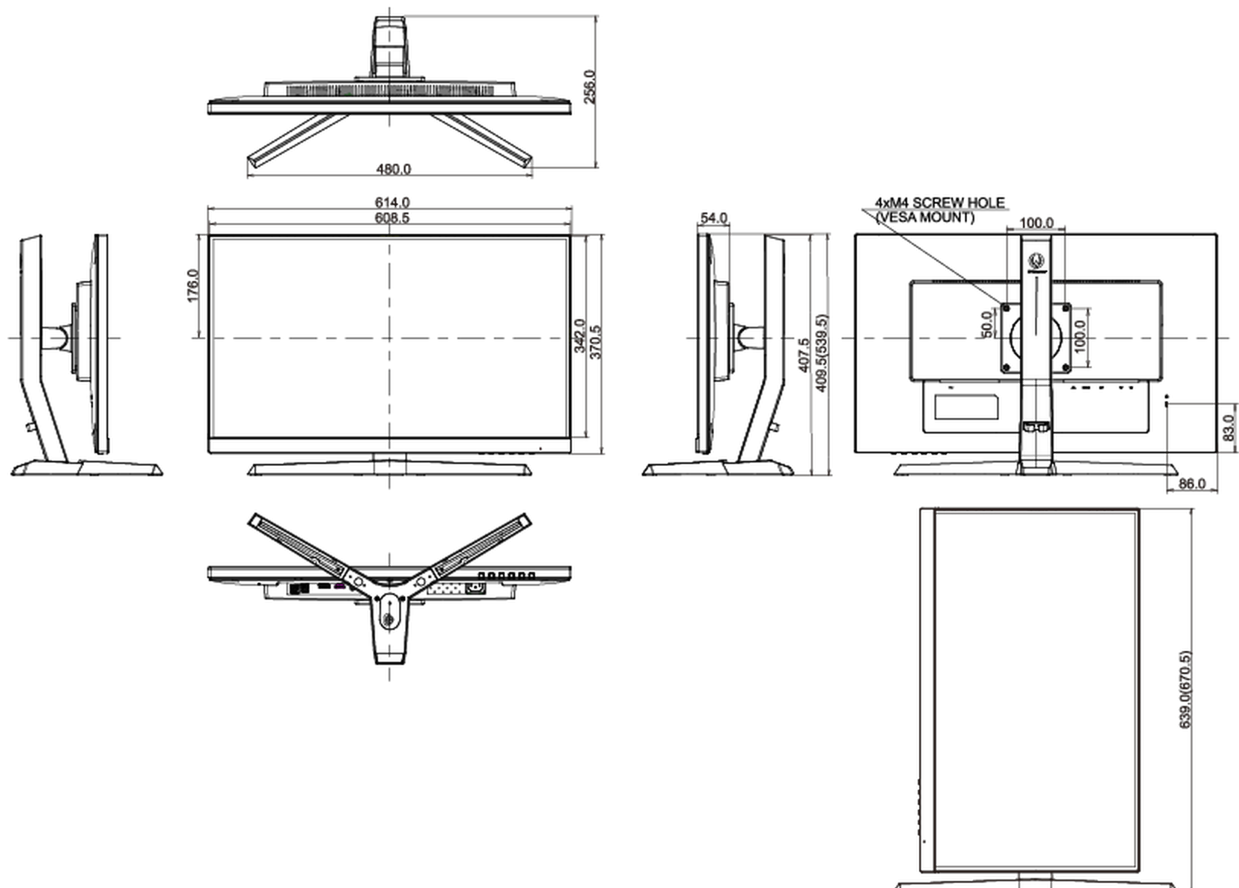

Energieeffizienzklasse (Regulation (EU) 2017/1369)

G

REACH SVHC

über 0.1% Blei enthalten

08 ABMESSUNGEN / GEWICHT

Produkt Abmessungen B x H x T

614 x 409.5 (539.5) x 256mm

Verpackung Abmessungen B x H x T

740 x 456 x 215mm

Gewicht (ohne Verpackung)

5.4kg

Gewicht (inkl Verpackung)

7.4kg

EAN code

4948570118328

Alle Warenzeichen sind eingetragene Handelsmarken. Irrtum und Änderungen in den Spezifikationen vorbehalten. Alle LCD's erfüllen die ISO-9241-307:2008 Pixelfehlerklasse.